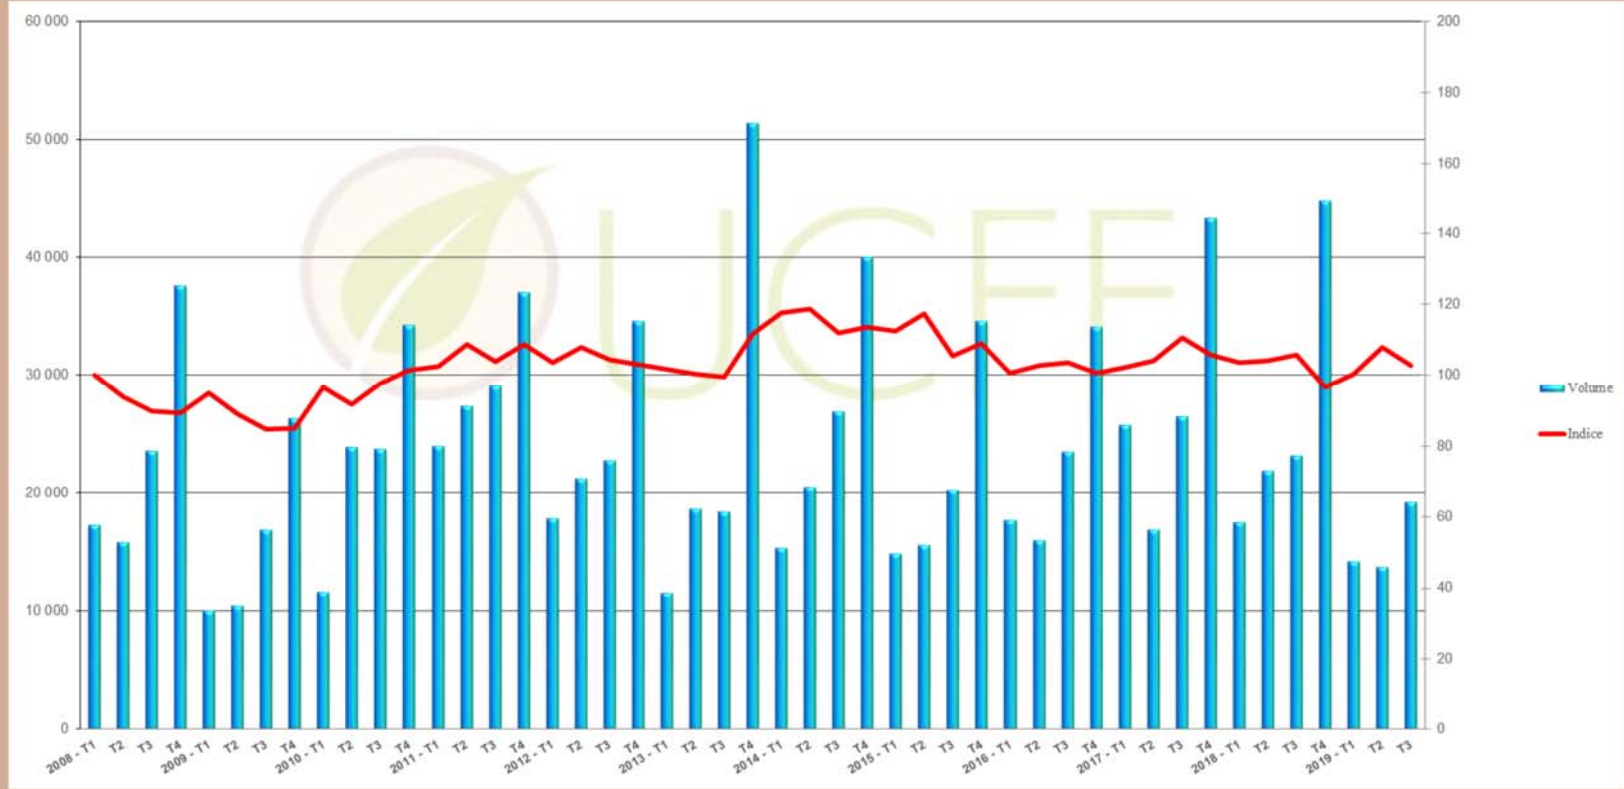

Période par trimestre

Responsable traitement : David PORTRON (david.portron@ucff.asso.fr)