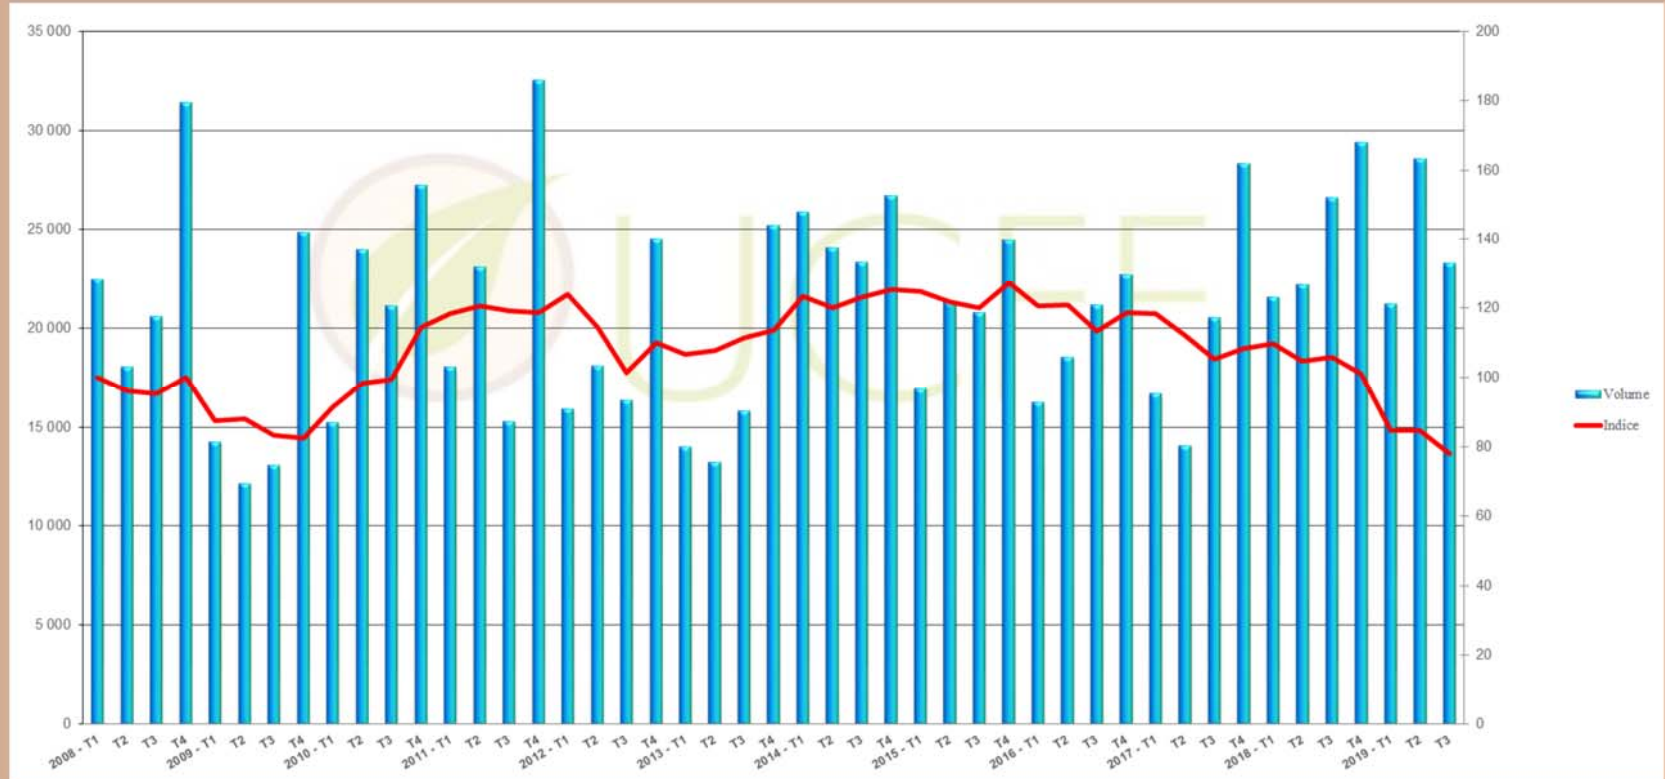

Période par trimestre

Responsable traitement : David PORTRON (david.portron@ucff.asso.fr)

- * Indice de référence 100 au 1er trimestre 2008
- Seules les factures d'achat de bois sur pieds par la coopérative aux propriétaires sont utilisées dans l'algorithme