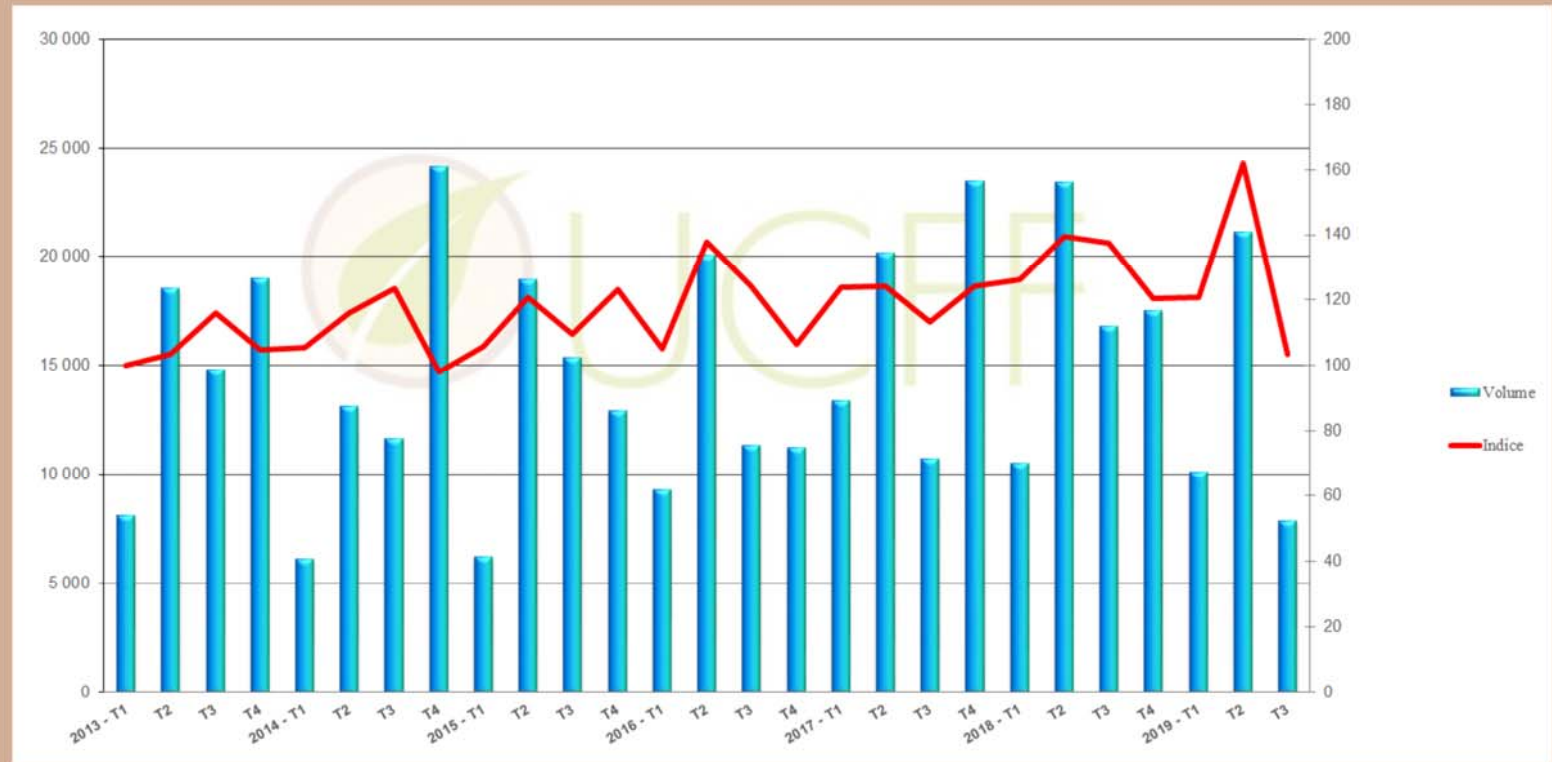

Evolution du prix moyen du bois d'oeuvre sur pieds qualité charpente

Volume en m³

Indice des prix *

Chêne

Période par trimestre

Responsable traitement : David PORTRON (david.portron@ucff.asso.fr)

Evolution du prix moyen du bois d'oeuvre sur pieds qualité charpente

Volume en m³

Indice des prix *

Peuplier

Période par trimestre

Responsable traitement : David PORTRON (david.portron@ucff.asso.fr)

- * Indice de référence 100 au 1er trimestre 2013
- Seules les factures d'achat de bois sur pieds par la coopérative aux propriétaires sont utilisées dans l'algorithme