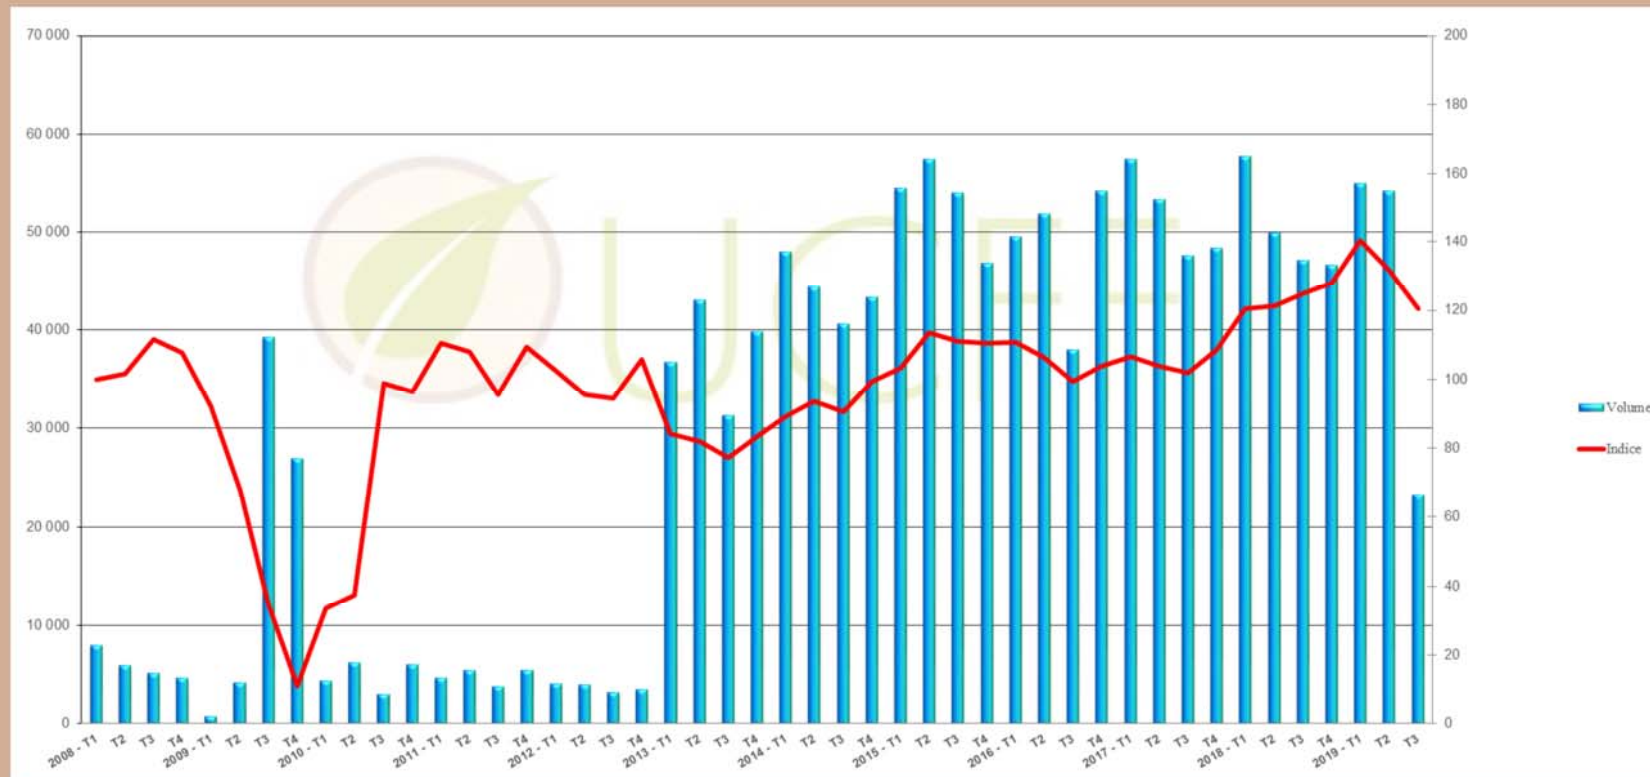

Evolution du prix moyen du bois d'oeuvre sur pieds qualité charpente

Volume en m³

Indice des prix *

*Douglas,
Mélèze*

Période par trimestre

Responsable traitement : David PORTRON (david.portron@ucff.asso.fr)

Evolution du prix moyen du bois d'oeuvre sur pieds qualité charpente

Volume en m³

Indice des prix *

*Pin
maritime*

Période par trimestre

Responsable traitement : David PORTRON (david.portron@ucff.asso.fr)

Evolution du prix moyen du bois d'oeuvre sur pieds qualité charpente