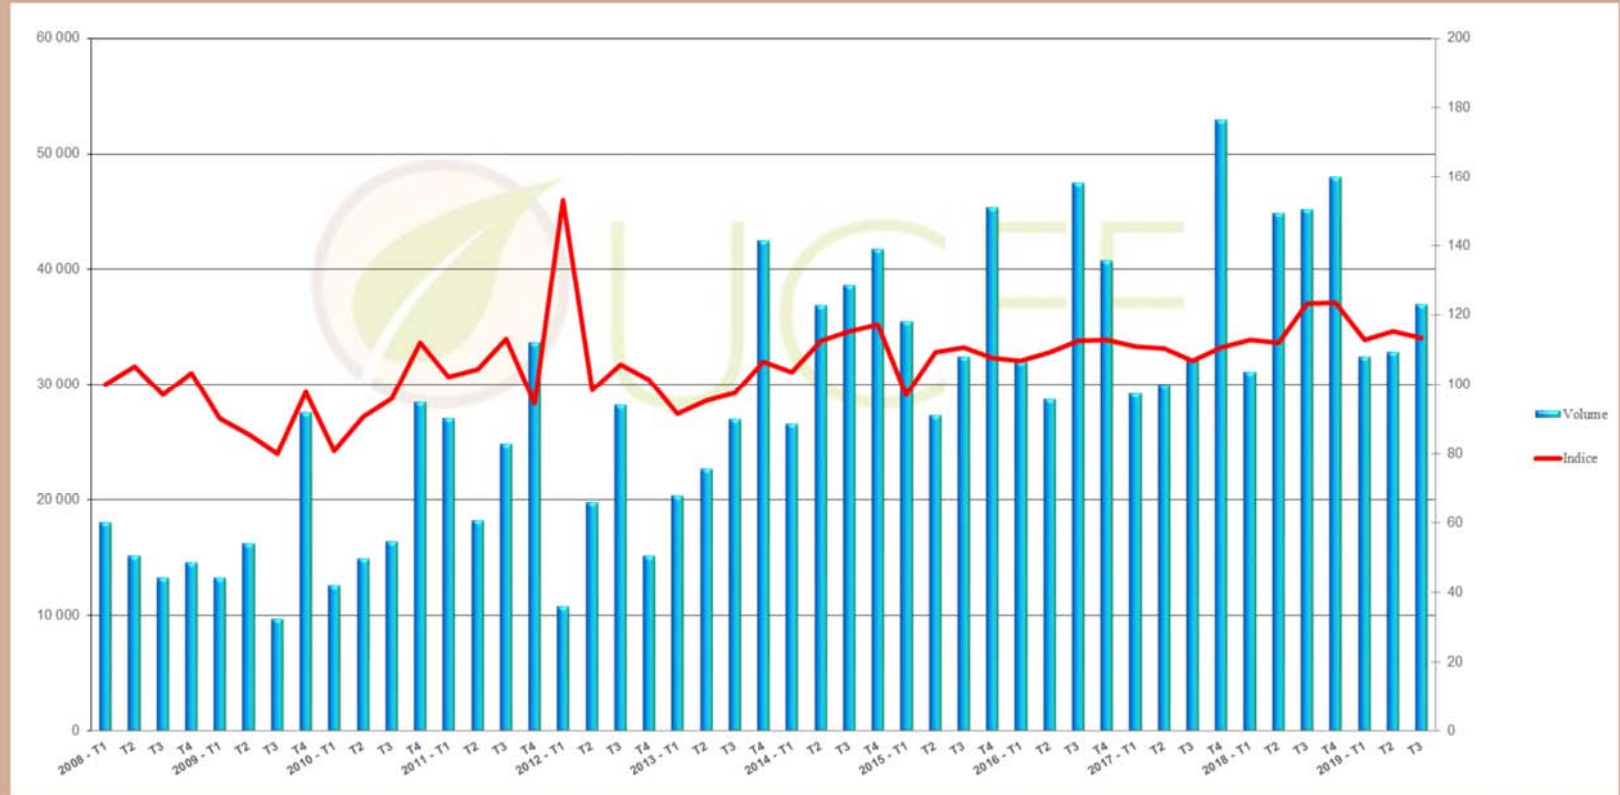

Période par trimestre

Responsable traitement : David PORTRON (david.portron@ucff.asso.fr)

- * Indice de référence 100 au 1er trimestre 2008
- Seules les factures d'achat de bois sur pieds par la coopérative aux propriétaires sont utilisées dans l'algorithme