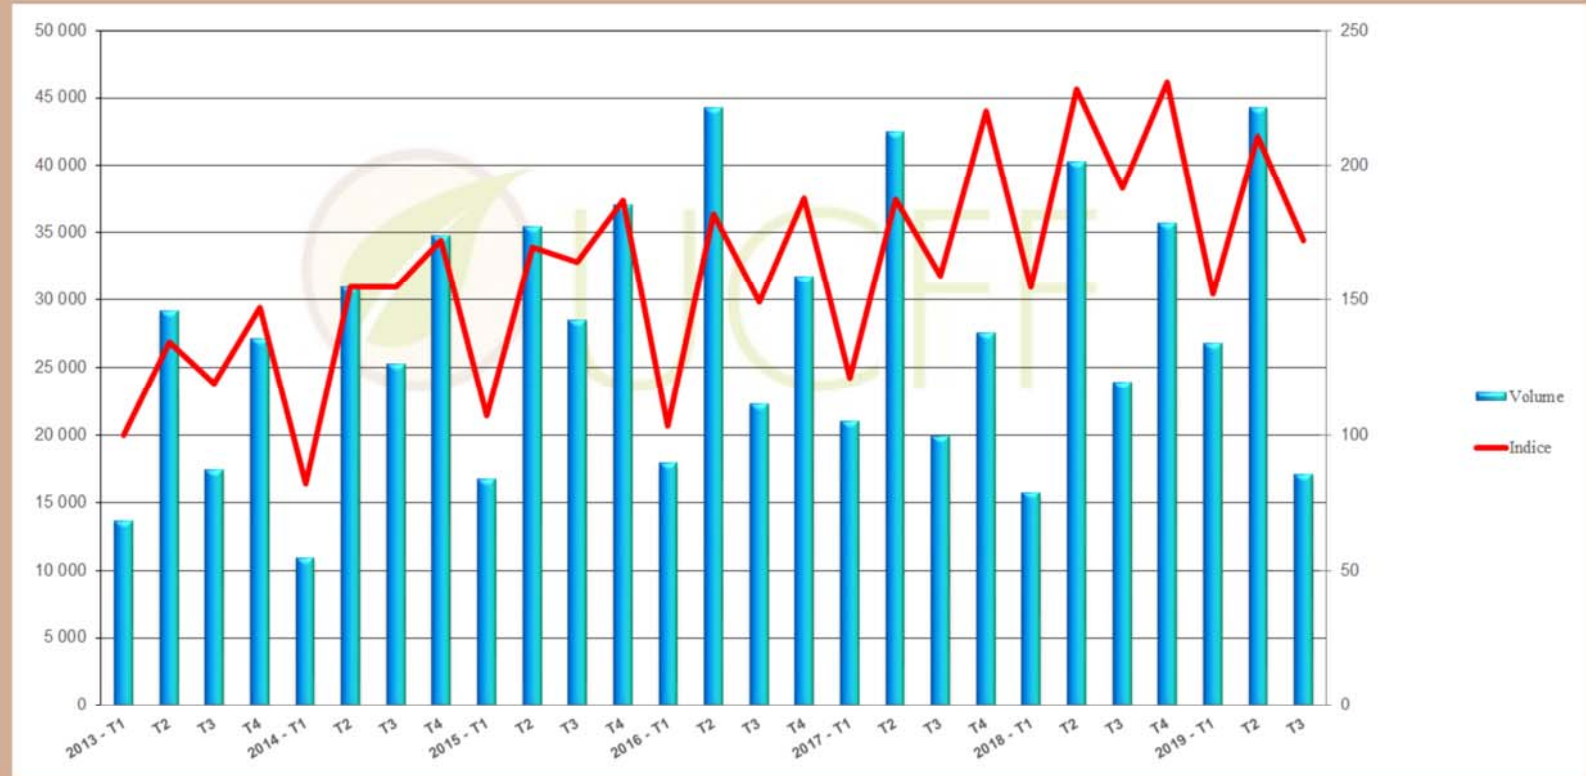

Evolution du prix moyen du bois d'oeuvre sur pieds qualité charpente

Volume en m³

Indice des prix *

Chêne

Période par trimestre

Responsable traitement : David PORTRON (david.portron@ucff.asso.fr)

Evolution du prix moyen du bois d'oeuvre sur pieds qualité charpente

Volume en m³

Indice des prix *

Peuplier

Période par trimestre

Responsable traitement : David PORTRON (david.portron@ucff.asso.fr)

- * Indice de référence 100 au 1er trimestre 2013
- Seules les factures d'achat de bois sur pieds par la coopérative aux propriétaires sont utilisées dans l'algorithme