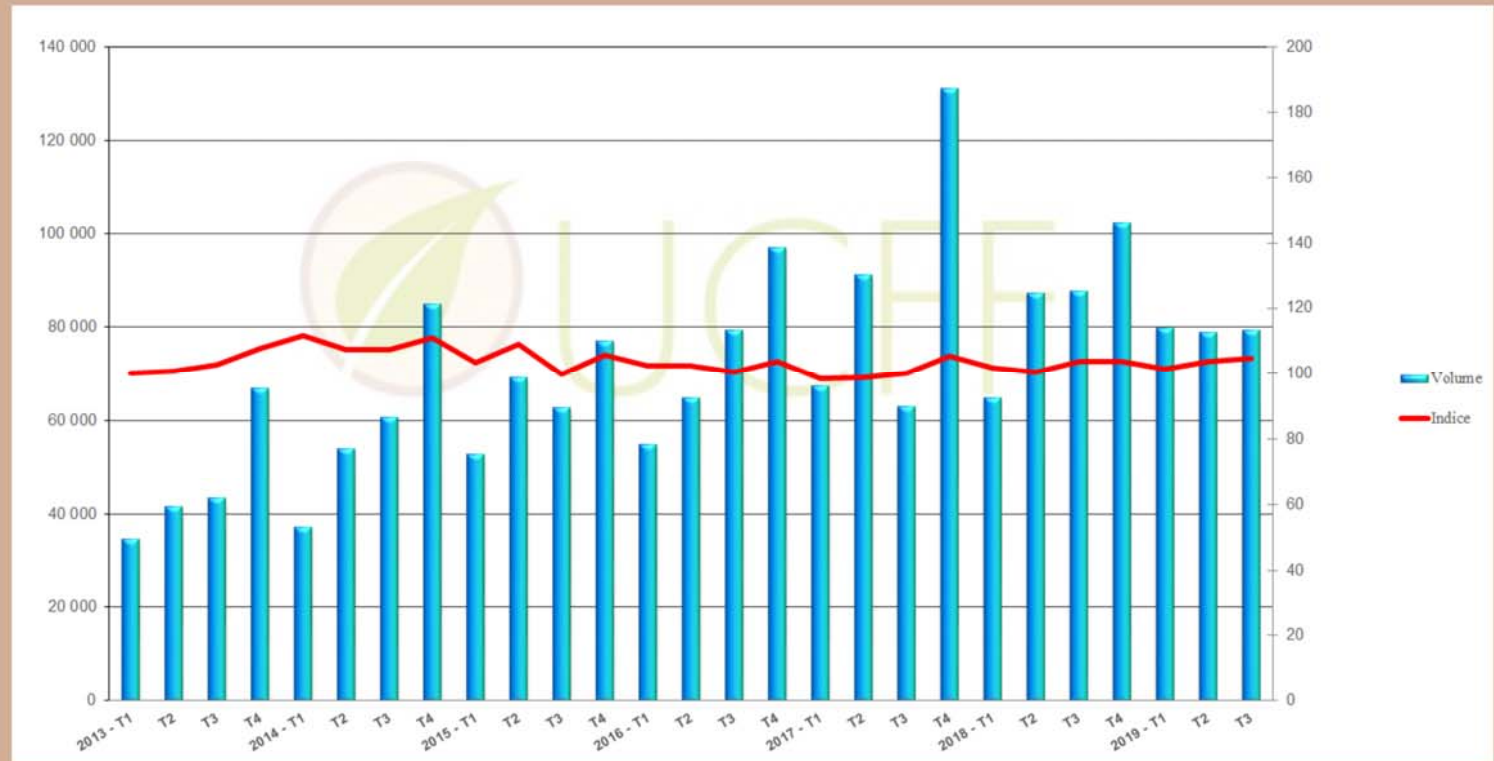

Evolution du prix moyen du bois d'oeuvre sur pieds qualité charpente

Volume en m³

Indice des prix *

Chêne

Période par trimestre

Responsable traitement : David PORTRON (david.portron@ucff.asso.fr)

Evolution du prix moyen du bois d'oeuvre sur pieds qualité charpente

Volume en m³

Indice des prix *

Peuplier

Période par trimestre

Responsable traitement : David PORTRON (david.portron@ucff.asso.fr)

- * Indice de référence 100 au 1er trimestre 2013
- Seules les factures d'achat de bois sur pieds par la coopérative aux propriétaires sont utilisées dans l'algorithme

Evolution du prix moyen du bois d'oeuvre sur pieds qualité charpente

Volume en m³

Indice des prix *

*Douglas,
Mélèze*

Période par trimestre

Responsable traitement : David PORTRON (david.portron@ucff.asso.fr)