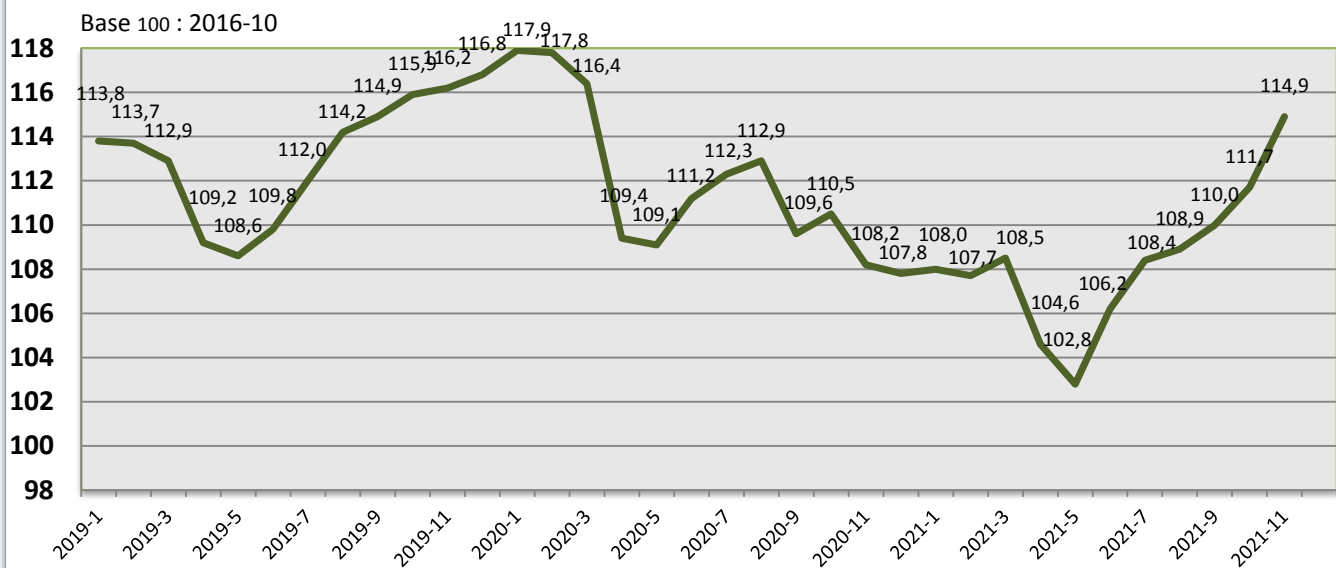

Indice (calculé sur le prix de vente HT la tonne par camion départ)

110,5	1,1%	110,0	1,5%	111,7
-------	------	-------	------	-------

Service enquêteur : CEEB

6, rue François 1er
75008 Paris

Tel 01 56 69 52 00 - Fax 01 56 69 52 09
ceeb@statceeb.fr

Indice mensuel du prix du granulé en vrac

NOVEMBRE 2021

édition du 18/12/2021

	2020-11	Variation 2021-11 2020-11	2021-10	Variation 2021-11 2021-10	2021-11
--	---------	---------------------------------	---------	---------------------------------	---------

Indice (calculé sur le prix de vente HT la tonne par camion départ)

108,2	6,2%	111,7	2,9%	114,9
-------	------	-------	------	-------

Service enquêteur : CEEB