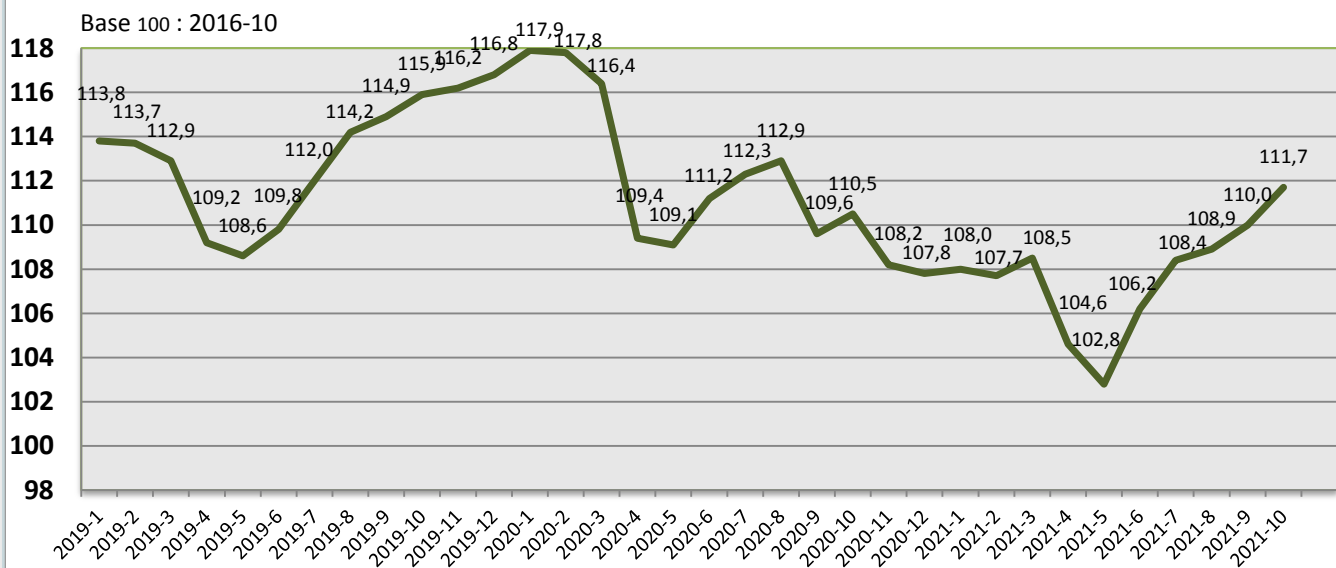

6, rue François 1er
75008 Paris

Tel 01 56 69 52 00 - Fax 01 56 69 52 09
ceeb@statceeb.fr

**Indice mensuel
du prix du granulé en vrac**
OCTOBRE 2021
édition du 25/11/2021

	2020-10	Variation 2021-10 2020-10	2021-9	Variation 2021-10 2021-9	2021-10
--	---------	---------------------------------	--------	--------------------------------	---------

Indice (calculé sur le prix de vente HT la tonne par camion départ)

110,5	1,1%	110,0	1,5%	111,7
-------	------	-------	------	-------

Service enquêteur : CEEB

6, rue François 1er
75008 Paris

Tel 01 56 69 52 00 - Fax 01 56 69 52 09
ceeb@statceeb.fr