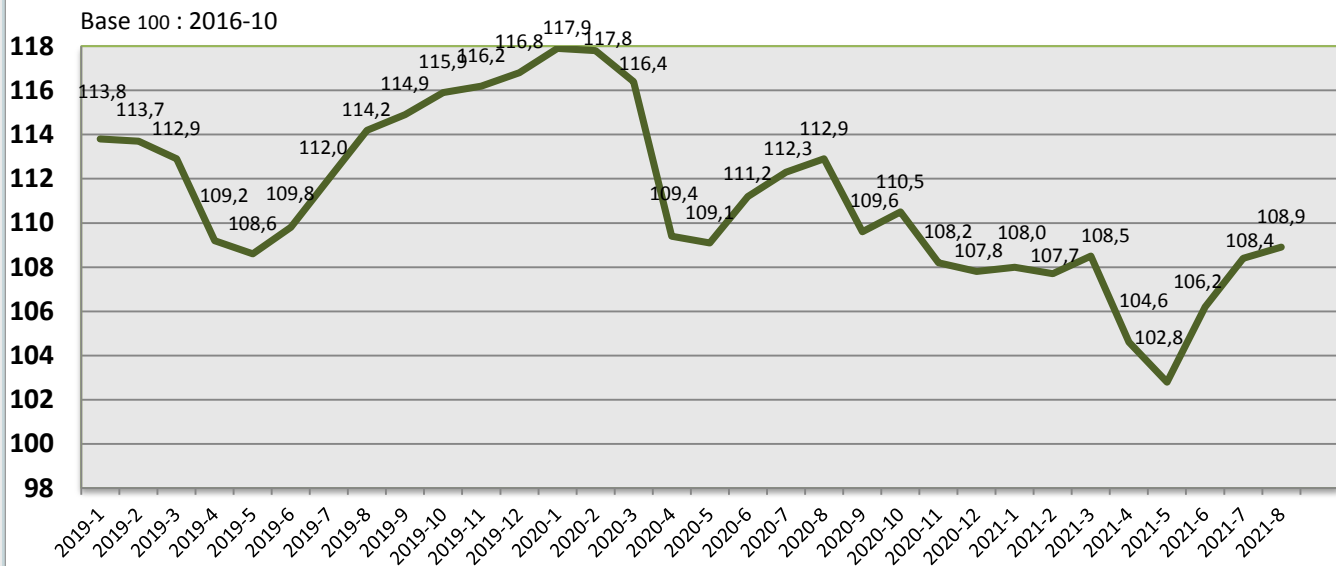

6, rue François 1er
75008 Paris

Tel 01 56 69 52 00 - Fax 01 56 69 52 09
ceeb@statceeb.fr

Indice mensuel du prix du granulé en vrac

AOUT 2021

édition du 24/09/2021

	2020-8	Variation 2021-8 2020-8	2021-7	Variation 2021-8 2021-7	2021-8

Indice (calculé sur le prix de vente HT la tonne par camion départ)

112,9	-3,5%	108,4	0,5%	108,9

Service enquêteur : CEEB