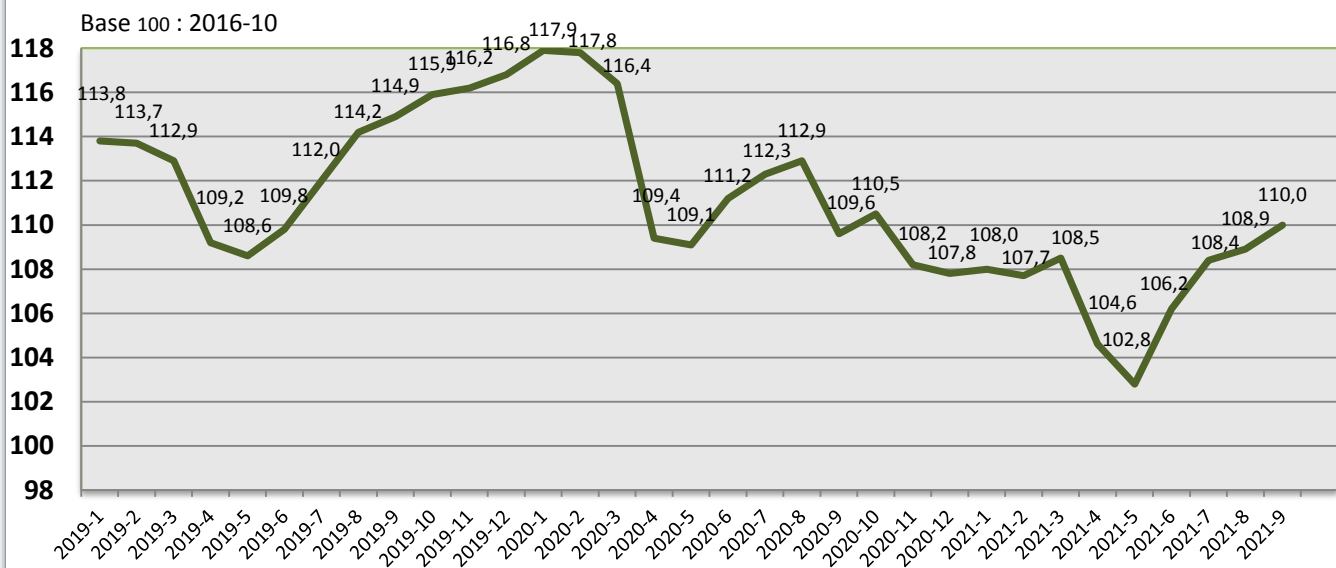

6, rue François 1er
75008 Paris

Tel 01 56 69 52 00 - Fax 01 56 69 52 09
ceeb@statceeb.fr

Indice mensuel du prix du granulé en vrac

SEPTEMBRE 2021

édition du 29/10/2021

	2020-9	Variation 2021-9 2020-9	2021-8	Variation 2021-9 2021-8	2021-9

Indice (calculé sur le prix de vente HT la tonne par camion départ)

109,6	0,4%	108,9	1,0%	110,0

Service enquêteur : CEEB