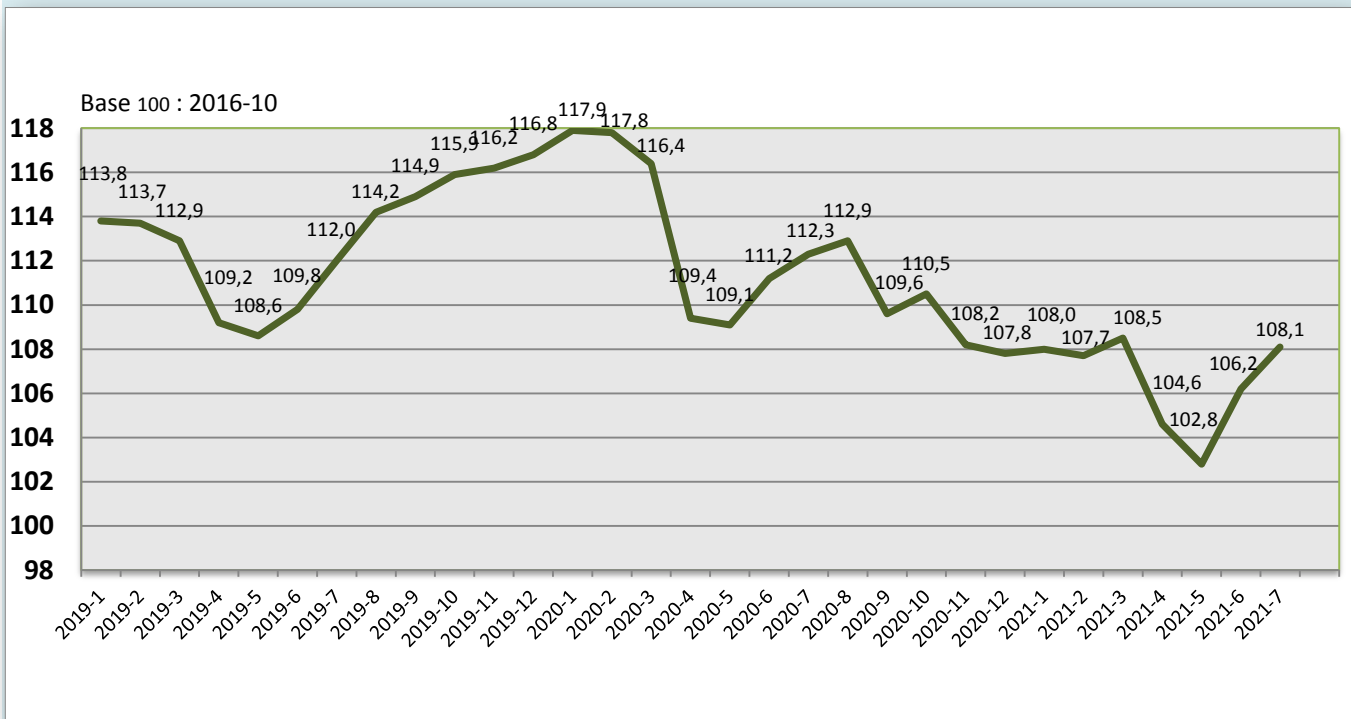

6, rue François 1er
75008 Paris

Tel 01 56 69 52 00 - Fax 01 56 69 52 09
ceeb@statceeb.fr

Indice mensuel du prix du granulé en vrac

JUILLET 2021

édition du 03/09/2021

	2020-7	Variation 2021-7 2020-7	2021-6	Variation 2021-7 2021-6	2021-7
--	--------	-------------------------------	--------	-------------------------------	--------

Indice (calculé sur le prix de vente HT la tonne par camion départ)

112,3	-3,7%	106,2	1,8%	108,1
-------	-------	-------	------	-------

Service enquêteur : CEEB

6, rue François 1er
75008 Paris

Tel 01 56 69 52 00 - Fax 01 56 69 52 09
ceeb@statceeb.fr

Indice mensuel du prix du granulé en vrac

SEPTEMBRE 2021

édition du 29/10/2021

	2020-9	Variation 2021-9 2020-9	2021-8	Variation 2021-9 2021-8	2021-9
--	--------	-------------------------------	--------	-------------------------------	--------