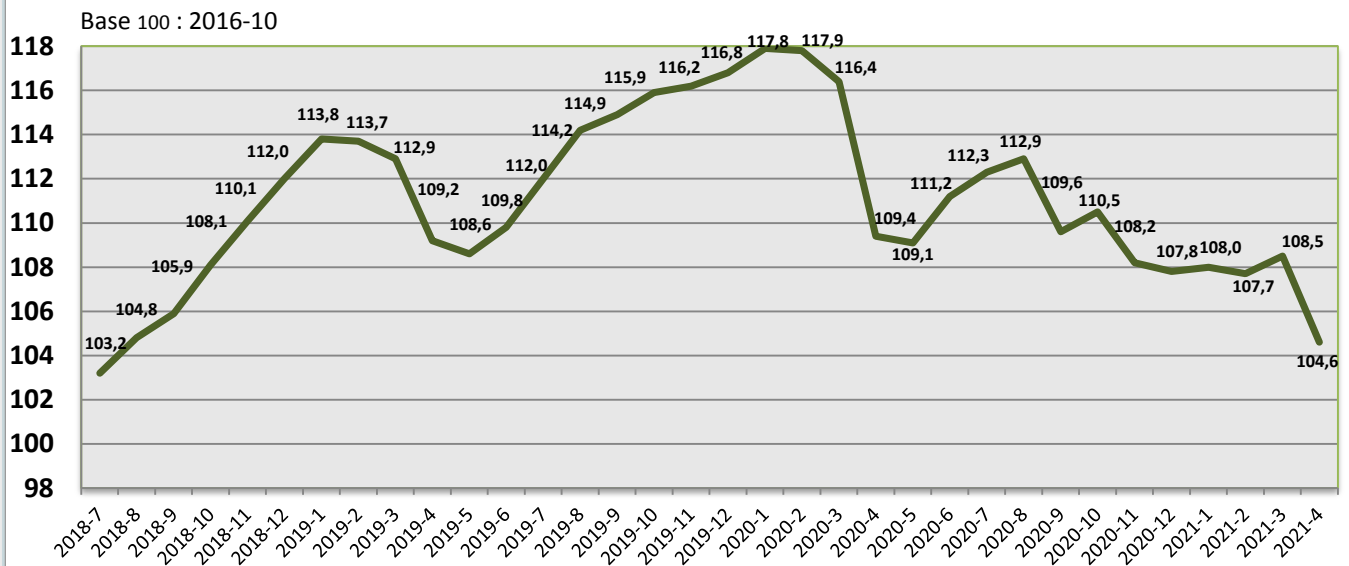

6, rue François 1er  
75008 Paris

Tel 01 56 69 52 00 - Fax 01 56 69 52 09  
ceeb@statceeb.fr

**Indice mensuel  
du prix du granulé en vrac**  
**AVRIL 2021**  
édition du 18/05/2021

	2020-4	Variation 2021-4 2020-4	2021-3	Variation 2021-4 2021-3	2021-4
--	--------	-------------------------------	--------	-------------------------------	--------

**Indice (calculé sur le prix de vente HT la tonne par camion départ)**

109,4	-4,4%	108,5	-3,6%	104,6
-------	-------	-------	-------	-------

Service enquêteur : CEEB

6, rue François 1er  
75008 Paris

Tel 01 56 69 52 00 - Fax 01 56 69 52 09  
ceeb@statceeb.fr