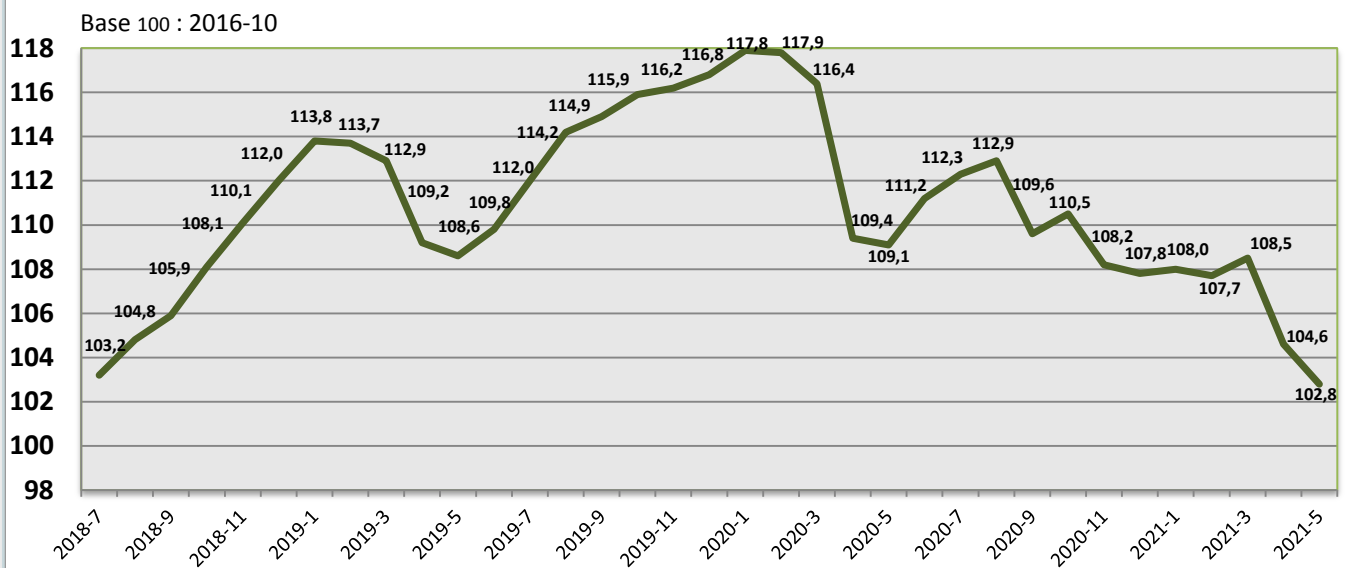

6, rue François 1er
75008 Paris

Tel 01 56 69 52 00 - Fax 01 56 69 52 09
ceeb@statceeb.fr

Indice mensuel du prix du granulé en vrac MAI 2021

édition du 14/06/2021

	2020-5	Variation 2021-5 2020-5	2021-4	Variation 2021-5 2021-4	2021-5

Indice (calculé sur le prix de vente HT la tonne par camion départ)

109,1	-5,8%	104,6	-1,7%	102,8

Service enquêteur : CEEB