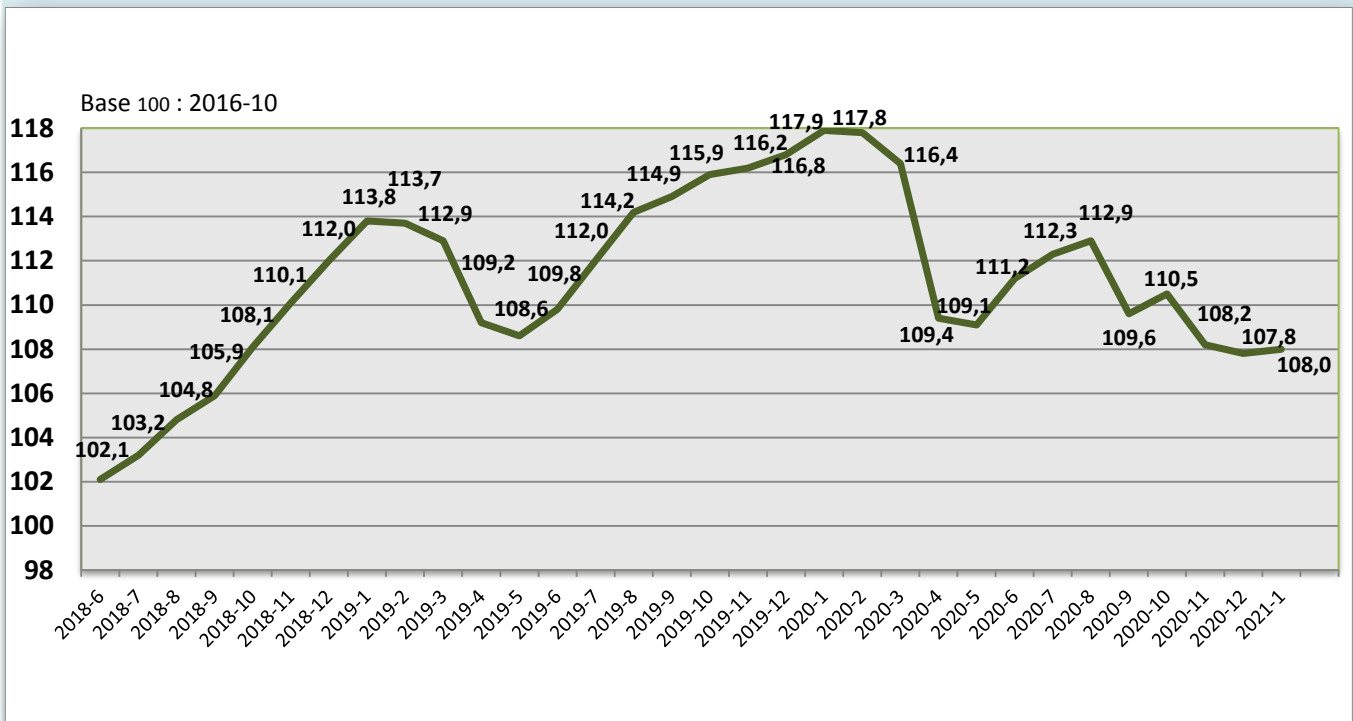

6, rue François 1er
75008 Paris

Tel 01 56 69 52 00 - Fax 01 56 69 52 09
ceeb@statceeb.fr

Indice mensuel du prix du granulé en vrac

JANVIER 2021

édition du 19/02/2021

	2020-1	Variation 2021-1 2020-1	2020-12	Variation 2021-1 2020-12	2021-1
--	--------	-------------------------------	---------	--------------------------------	--------

Indice (calculé sur le prix de vente HT la tonne par camion départ)

117,9	-8,4%	107,8	0,2%	108,0
-------	-------	-------	------	-------

Service enquêteur : CEEB

6, rue François 1er
75008 Paris

Tel 01 56 69 52 00 - Fax 01 56 69 52 09
ceeb@statceeb.fr

Indice mensuel du prix du granulé en vrac

FEVRIER 2021

édition du 24/03/2021

2020-2

Variation
2021-2
2020-2

2021-1

Variation
2021-2
2021-1

2021-2

Indice (calculé sur le prix de vente HT la tonne par camion départ)

117,8

-8,6%

108,0

-0,3%

107,7

Service enquêteur : CEEB

6, rue François 1er
75008 Paris