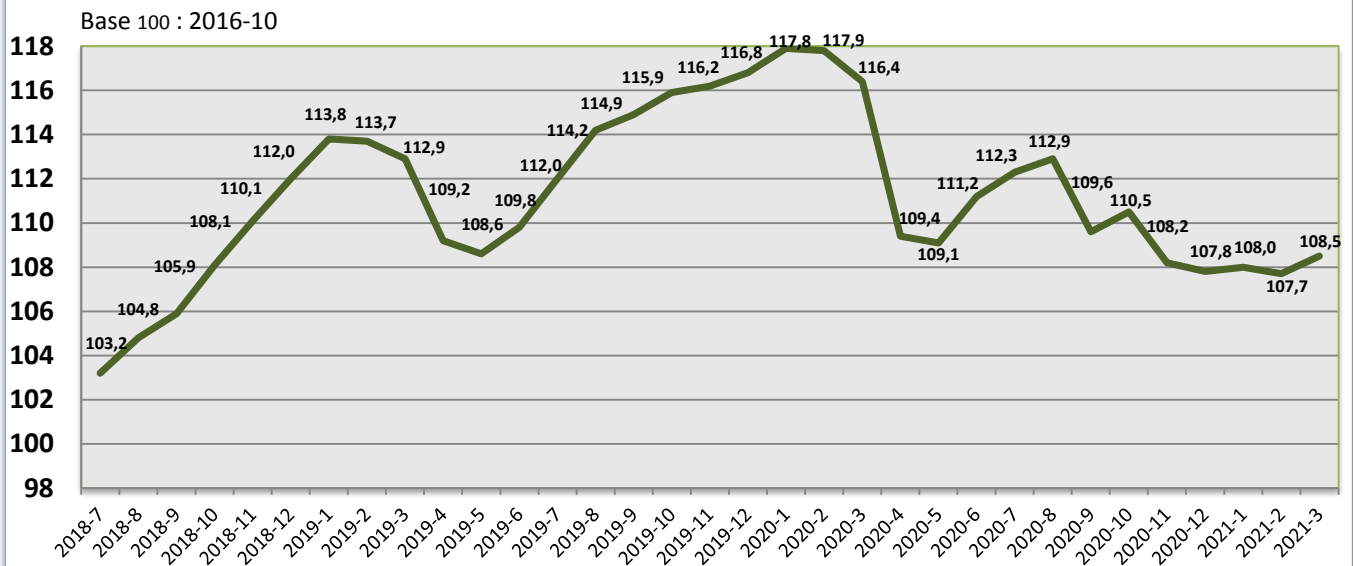

6, rue François 1er
75008 Paris

Tel 01 56 69 52 00 - Fax 01 56 69 52 09
ceeb@statceeb.fr

Indice mensuel du prix du granulé en vrac

MARS 2021

édition du 19/04/2021

	2020-3	Variation 2021-3 2020-3	2021-2	Variation 2021-3 2021-2	2021-3

Indice (calculé sur le prix de vente HT la tonne par camion départ)

116,4	-6,8%	107,7	0,7%	108,5

Service enquêteur : CEEB