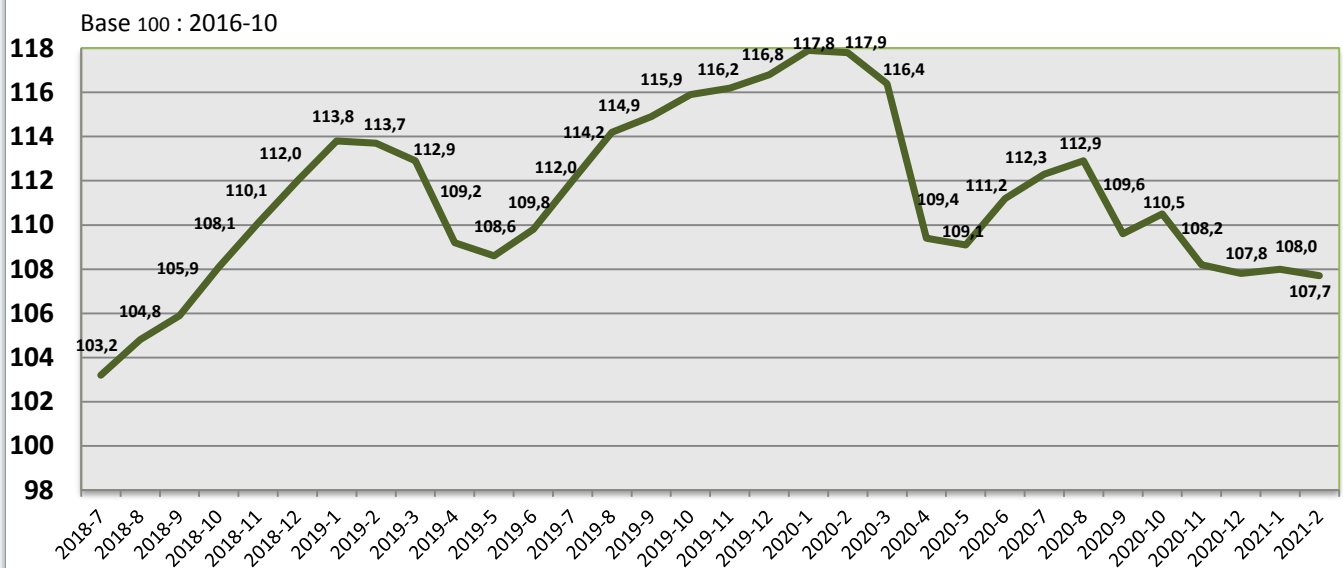

Indice mensuel du prix du granulé en vrac

FEVRIER 2021

édition du 24/03/2021

2020-2

Variation
2021-2
2020-2

2021-1

Variation
2021-2
2021-1

2021-2

Indice (calculé sur le prix de vente HT la tonne par camion départ)

117,8

-8,6%

108,0

-0,3%

107,7

Service enquêteur : CEEB

6, rue François 1er
75008 Paris