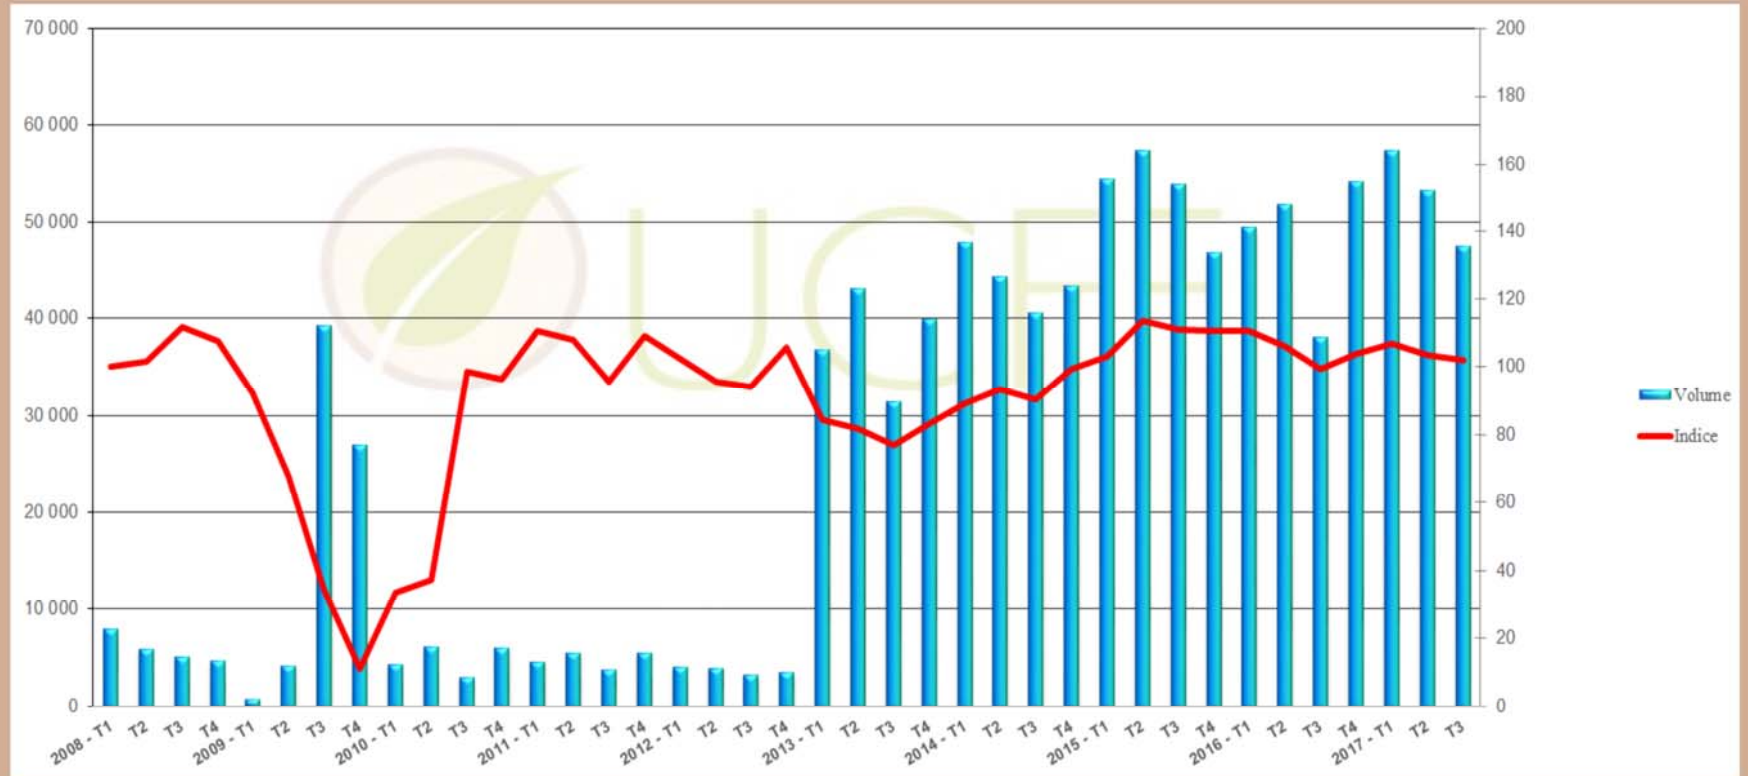

Evolution du prix moyen du bois d'oeuvre sur pieds qualité charpente

Volume en m³

Indice des prix *