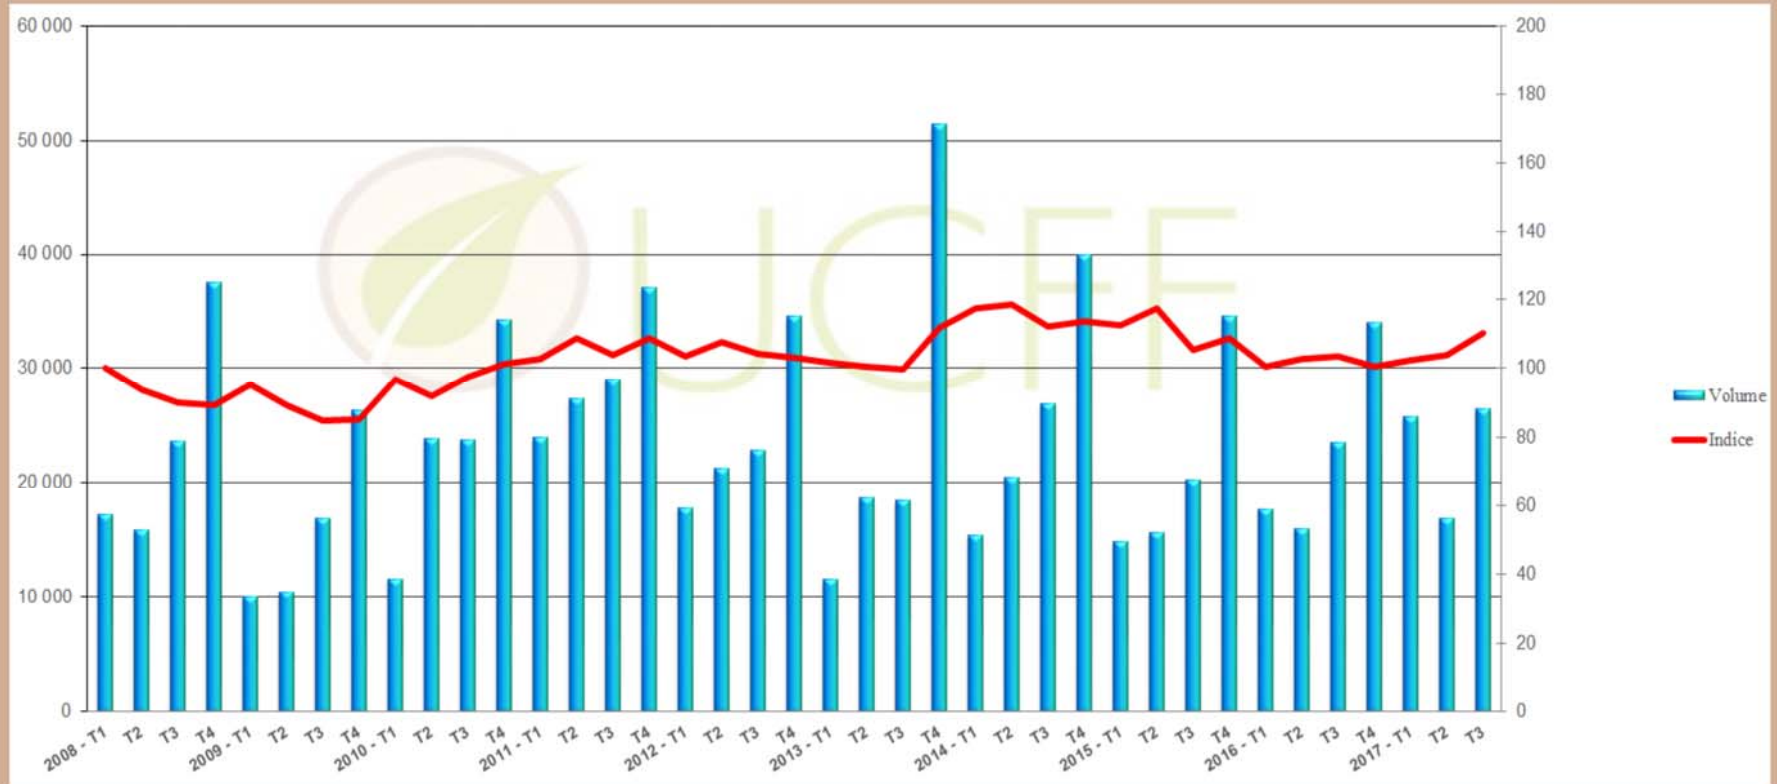

Evolution du prix moyen du bois d'oeuvre sur pieds qualité charpente

Volume en m³

Indice des prix *

**Résineux
Blancs**