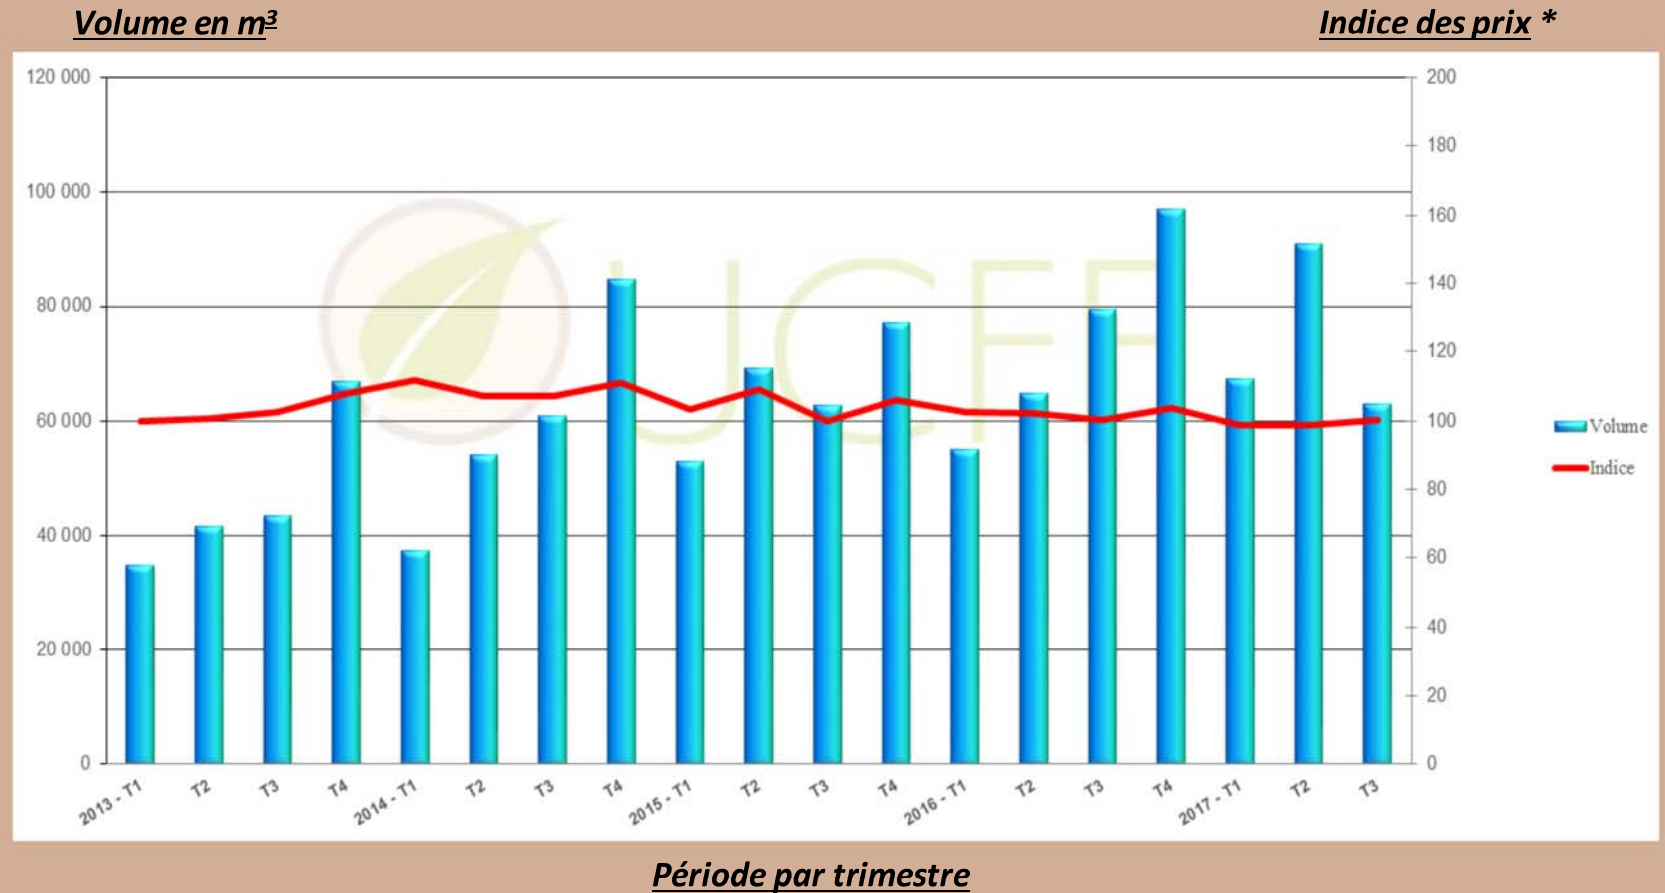

Evolution du prix moyen du bois d'oeuvre sur pieds qualité charpente

Volume en m³

Indice des prix *

Chêne

Période par trimestre

Responsable traitement : David PORTRON (david.portron@ucff.asso.fr)

Evolution du prix moyen du bois d'oeuvre sur pieds qualité charpente

Volume en m³

Indice des prix *

Peuplier

Période par trimestre

Responsable traitement : David PORTRON (david.portron@ucff.asso.fr)

Evolution du prix moyen du bois d'oeuvre sur pieds qualité charpente

*Douglas,
Mélèze*

Responsable traitement : David PORTRON (david.portron@ucff.asso.fr)

- * Indice de référence 100 au 1er trimestre 2013
- Seules les factures d'achat de bois sur pieds par la coopérative aux propriétaires sont utilisées dans l'algorithme