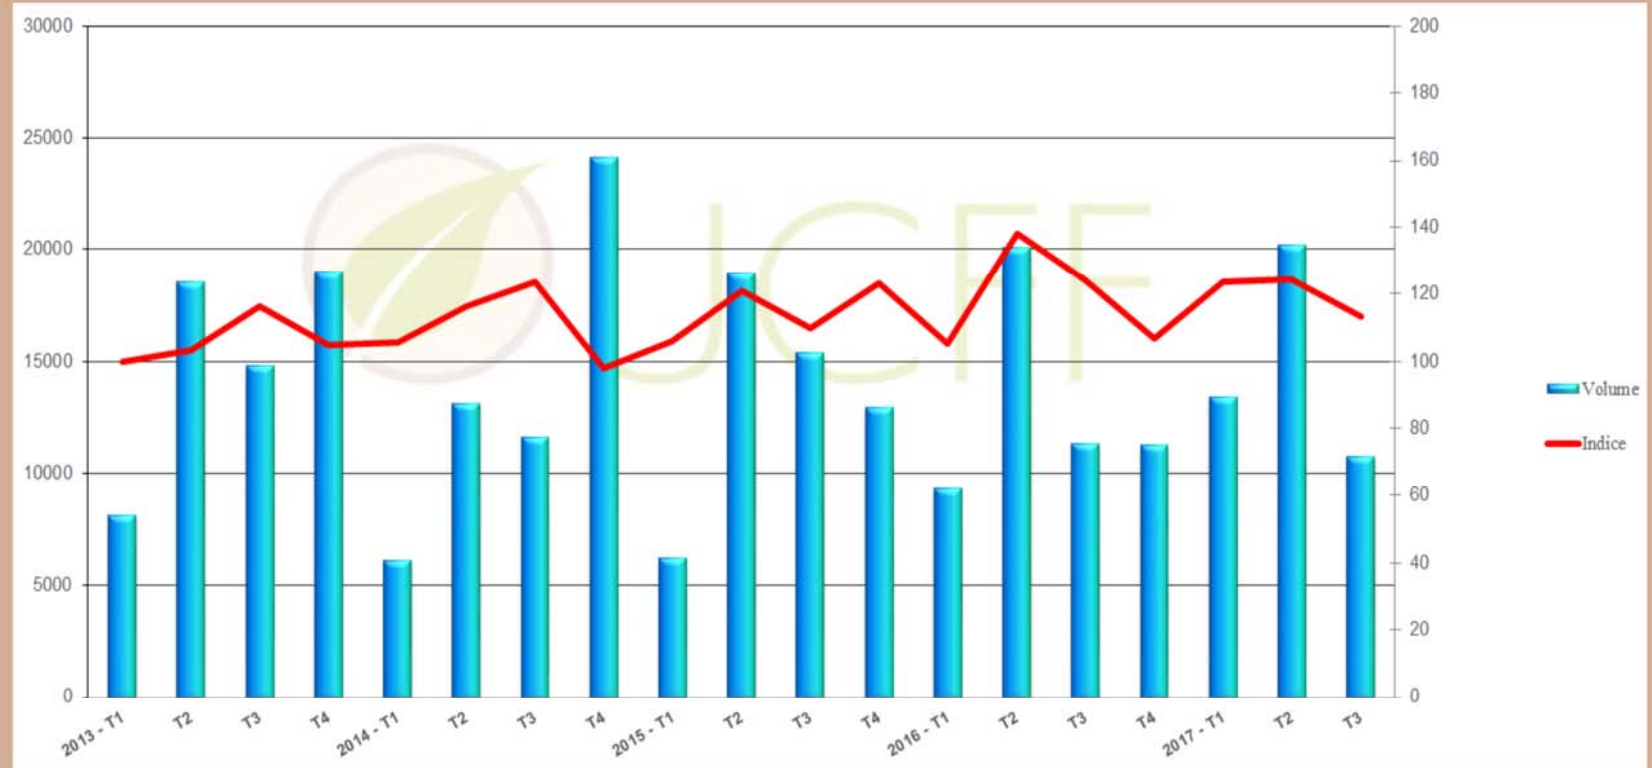

Evolution du prix moyen du bois d'oeuvre sur pieds qualité charpente

Volume en m³

Indice des prix *

Chêne

Période par trimestre

Responsable traitement : David PORTRON (david.portron@ucff.asso.fr)

Evolution du prix moyen du bois d'oeuvre sur pieds qualité charpente

Volume en m³

Indice des prix *

Peuplier

Période par trimestre

Responsable traitement : David PORTRON (david.portron@ucff.asso.fr)

Evolution du prix moyen du bois d'oeuvre sur pieds qualité charpente

*Douglas,
Mélèze*