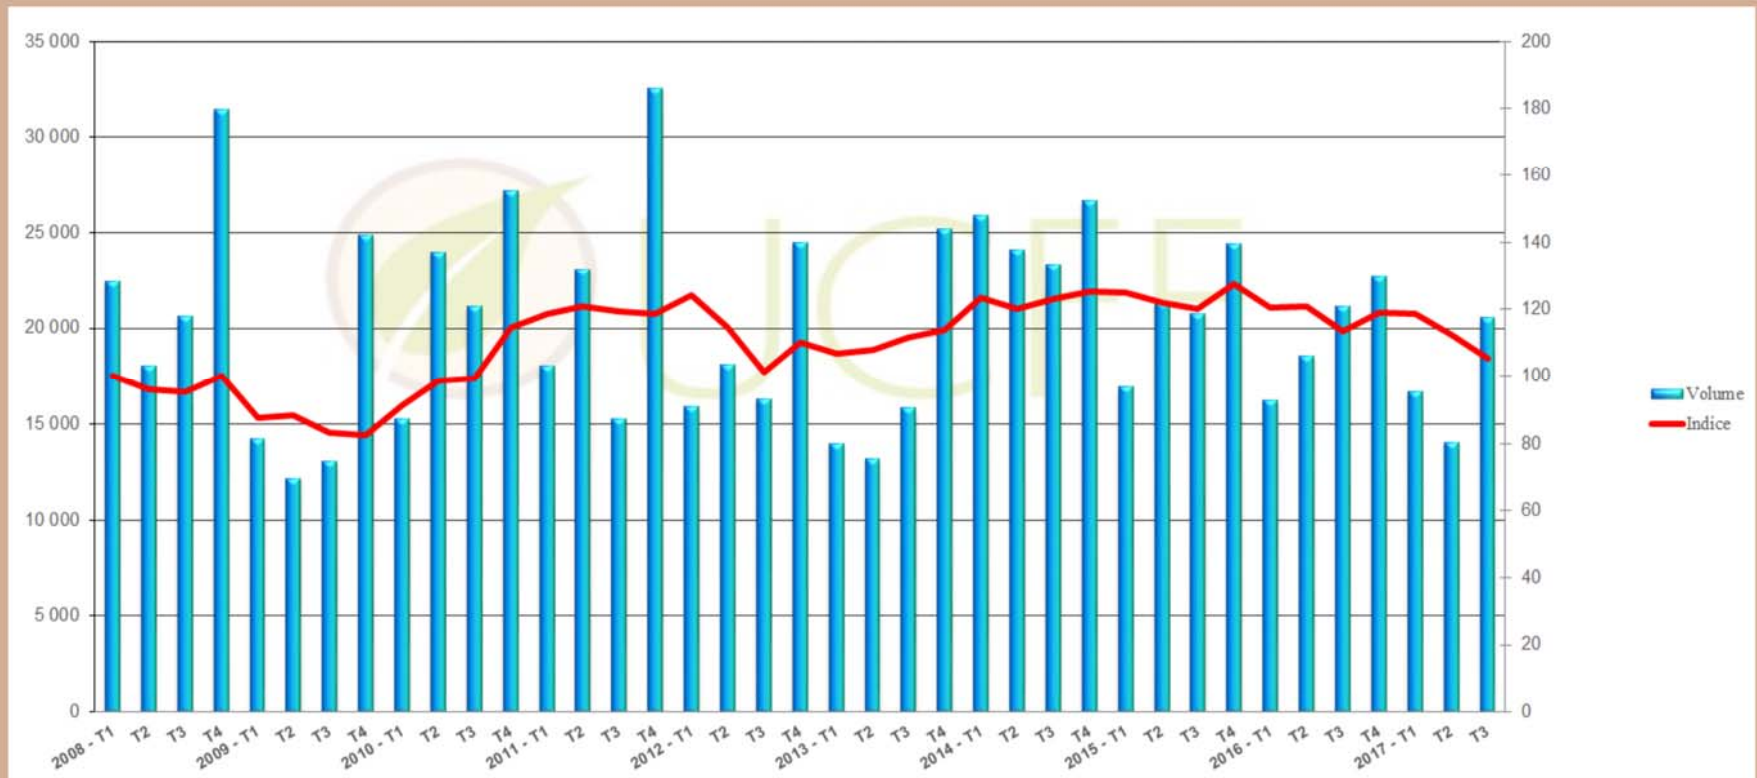

Evolution du prix moyen du bois d'oeuvre sur pieds qualité charpente

Volume en m³

Indice des prix *

*Résineux
Blancs*

Période par trimestre

Responsable traitement : David PORTRON (david.portron@ucff.asso.fr)

- * Indice de référence 100 au 1er trimestre 2008
- Seules les factures d'achat de bois sur pieds par la coopérative aux propriétaires sont utilisées dans l'algorithme

Evolution du prix moyen du bois d'oeuvre sur pieds qualité charpente

Volume en m³

Indice des prix *

**Résineux
Blancs**

Période par trimestre

Responsable traitement : David PORTRON (david.portron@ucff.asso.fr)

Evolution du prix moyen du bois d'oeuvre sur pieds qualité charpente