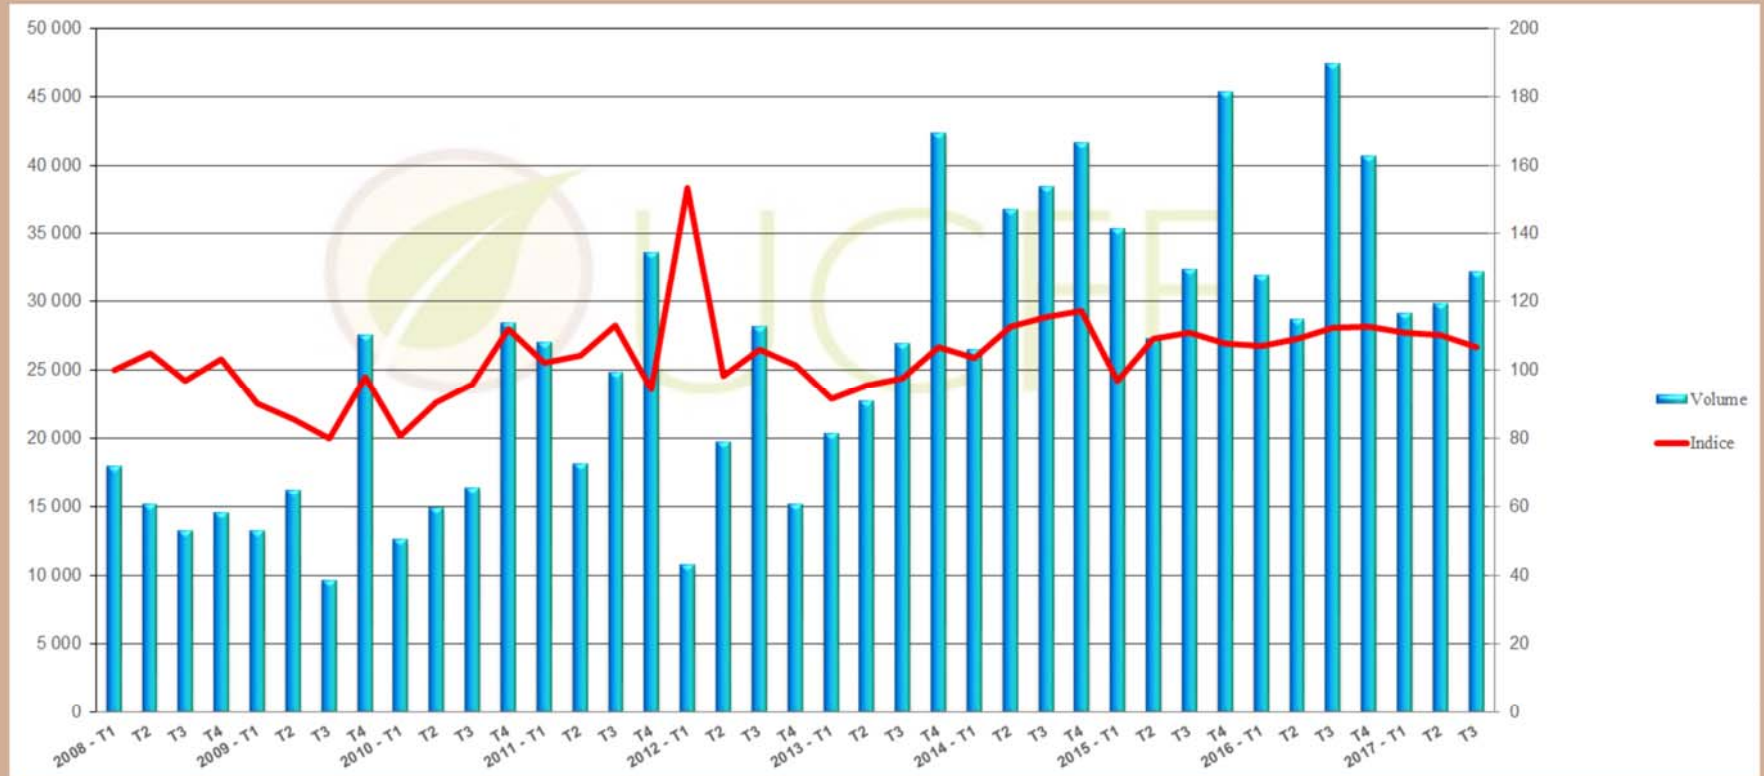

Période par trimestre

Responsable traitement : David PORTRON (david.portron@ucff.asso.fr)

- * Indice de référence 100 au 1er trimestre 2008
- Seules les factures d'achat de bois sur pieds par la coopérative aux propriétaires sont utilisées dans l'algorithme