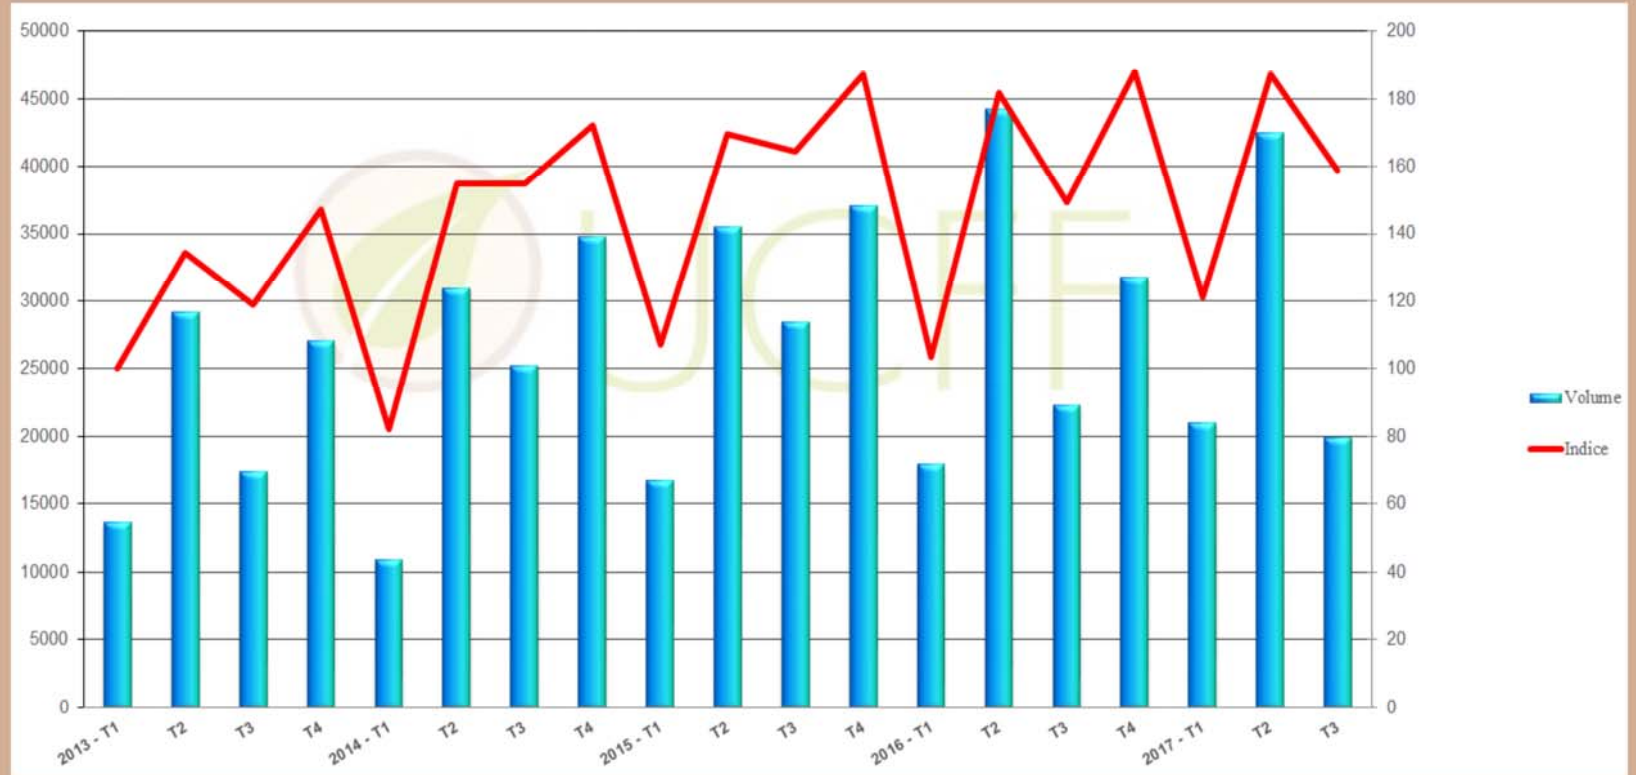

Evolution du prix moyen du bois d'oeuvre sur pieds qualité charpente

Volume en m³

Indice des prix *

Chêne

Période par trimestre

Responsable traitement : David PORTRON (david.portron@ucff.asso.fr)

Evolution du prix moyen du bois d'oeuvre sur pieds qualité charpente

Volume en m³

Indice des prix *

Peuplier

Période par trimestre

Responsable traitement : David PORTRON (david.portron@ucff.asso.fr)

Evolution du prix moyen du bois d'oeuvre sur pieds qualité charpente

*Douglas,
Mélèze*