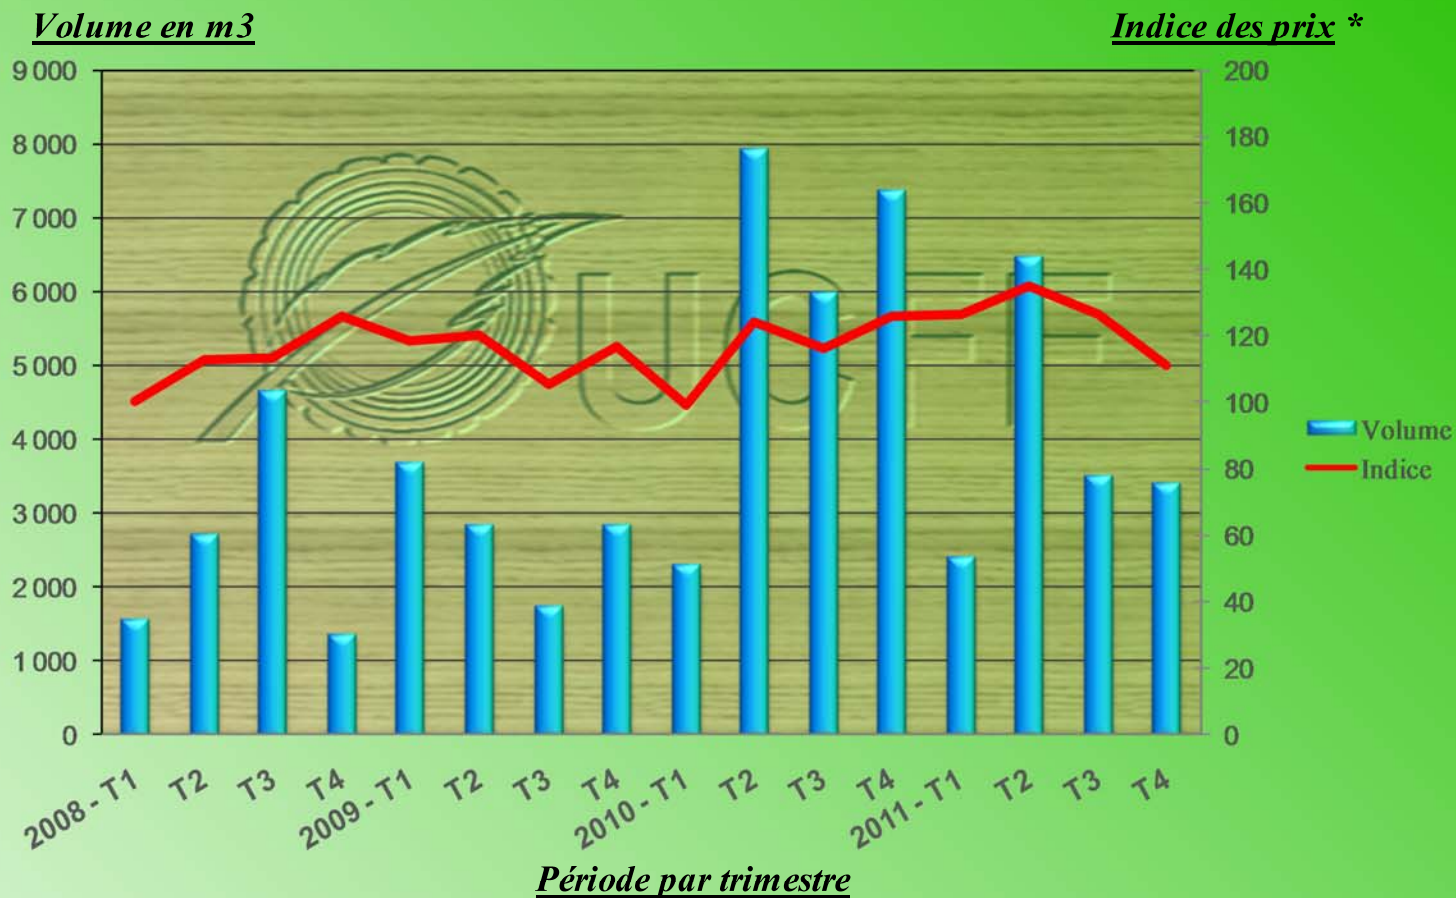

*Evolution du prix moyen du bois d'oeuvre sur pied
qualité déroulage*

Peuplier

- Indice de référence 100 au 1er trimestre 2008
 - Seules les factures d'achat de bois sur pieds par la coopérative aux propriétaires sont utilisées dans l'algorithme

Responsable traitement : David PORTRON (david.portron@ucff.asso.fr)

*Evolution du prix moyen du bois d'oeuvre sur pied
qualité déroulage*

Peuplier

- Indice de référence 100 au 1er trimestre 2008
- Seules les factures d'achat de bois sur pieds par la coopérative aux propriétaires sont utilisées dans l'algorithme