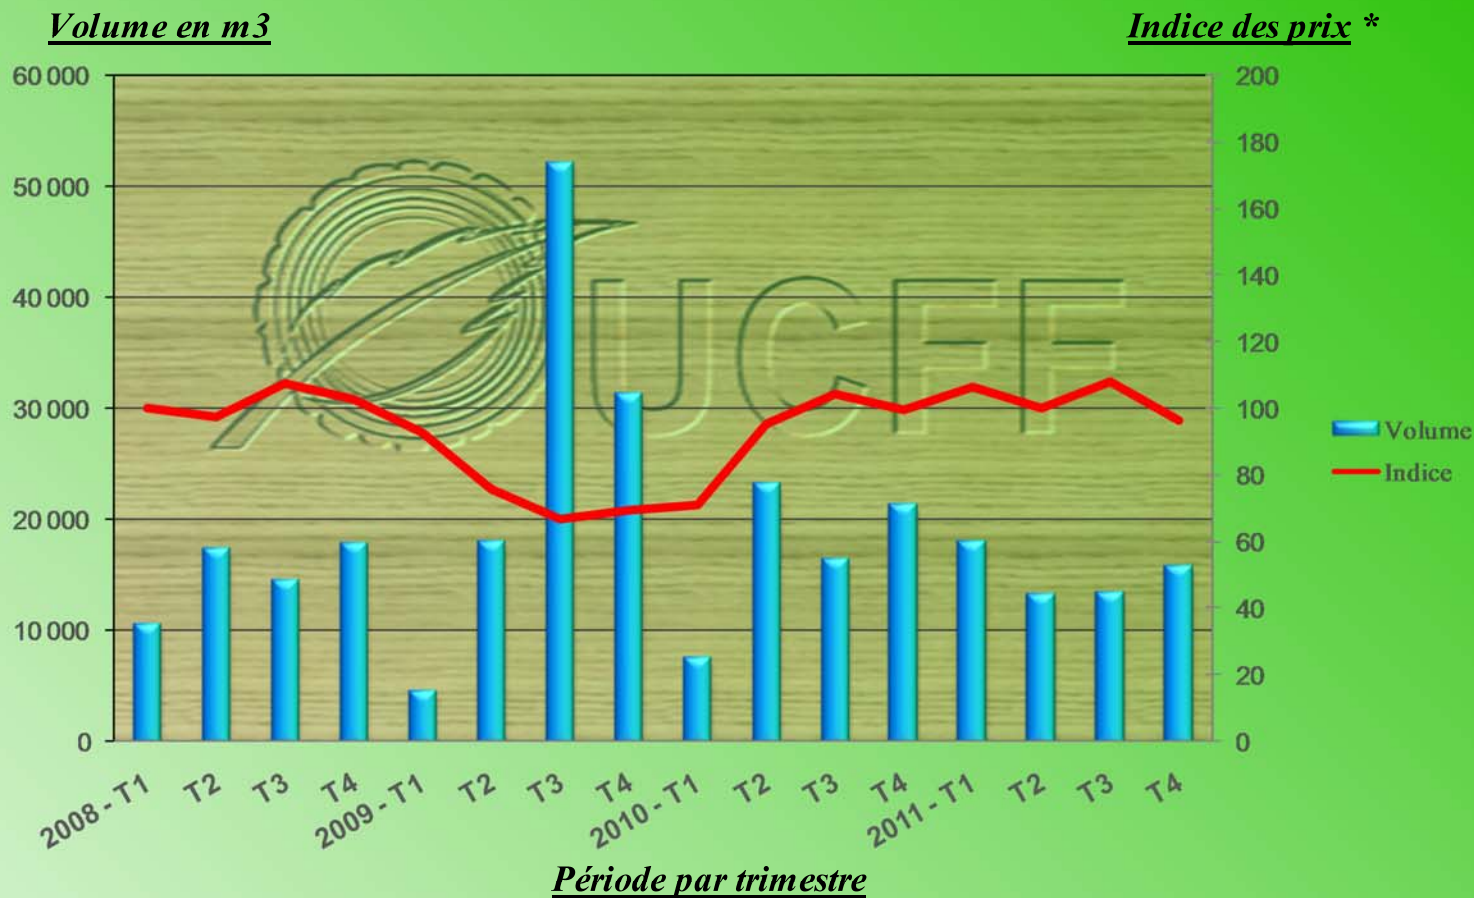

*Evolution du prix moyen du bois d'oeuvre sur pied
qualité déroulage*

Peuplier

- Indice de référence 100 au 1er trimestre 2008
 - Seules les factures d'achat de bois sur pieds par la coopérative aux propriétaires sont utilisées dans l'algorithme

Responsable traitement : David PORTRON (david.portron@ucff.asso.fr)

*Evolution du prix moyen du bois d'oeuvre sur pied
qualité déroulage*

Peuplier

- Indice de référence 100 au 1er trimestre 2008
- Seules les factures d'achat de bois sur pieds par la coopérative aux propriétaires sont utilisées dans l'algorithme