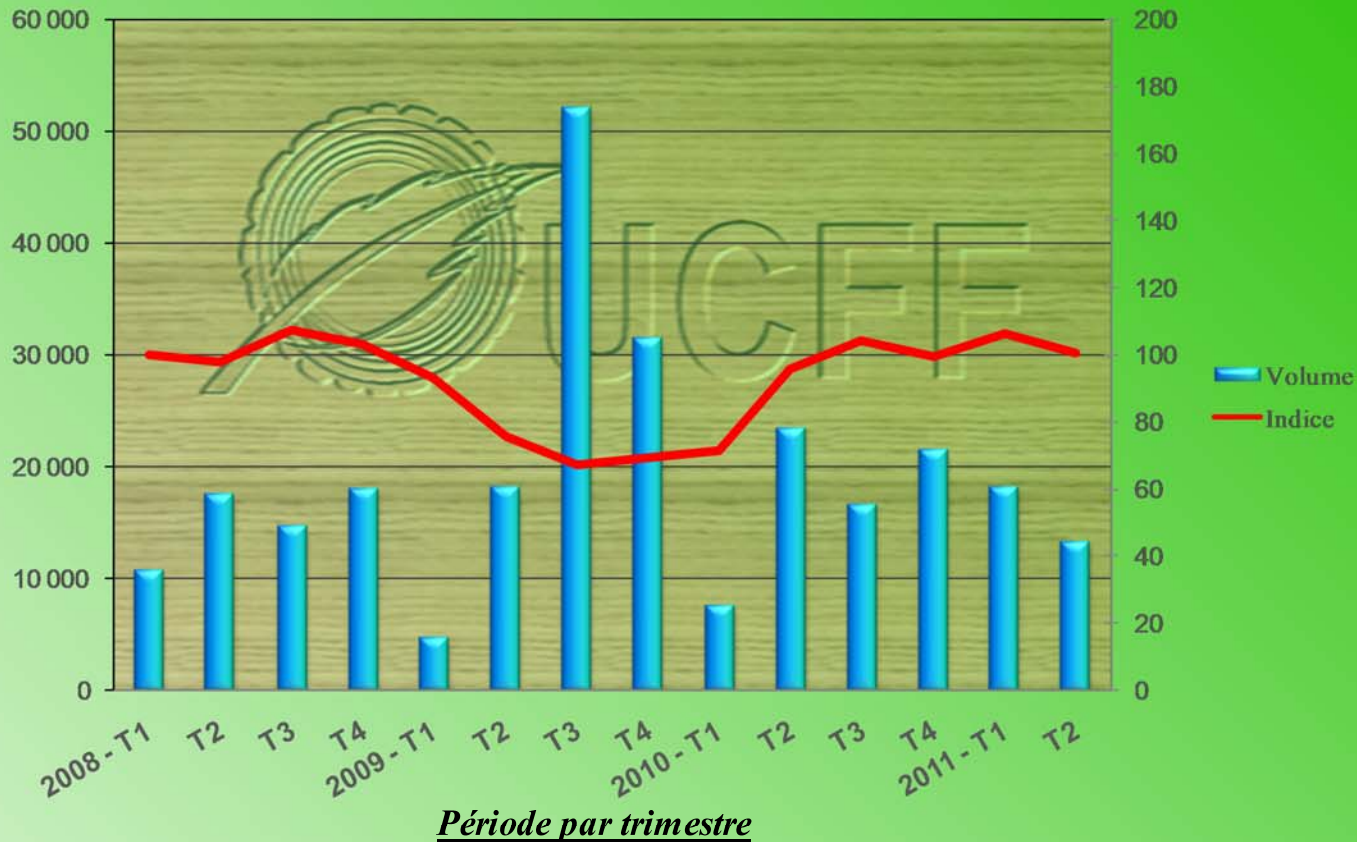

*Evolution du prix moyen du bois d'oeuvre sur pied  
qualité déroulage*

*Peuplier*

Volume en m<sup>3</sup>

Indice des prix \*

- Indice de référence 100 au 1er trimestre 2008
- Seules les factures d'achat de bois sur pieds par la coopérative aux propriétaires sont utilisées dans l'algorithme

Responsable traitement : David PORTRON (david.portron@ucff.asso.fr)

*Evolution du prix moyen du bois d'oeuvre sur pied  
qualité déroulage*

*Peuplier*

Volume en m<sup>3</sup>

Indice des prix \*

- Indice de référence 100 au 1er trimestre 2008
- Seules les factures d'achat de bois sur pieds par la coopérative aux propriétaires sont utilisées dans l'algorithme