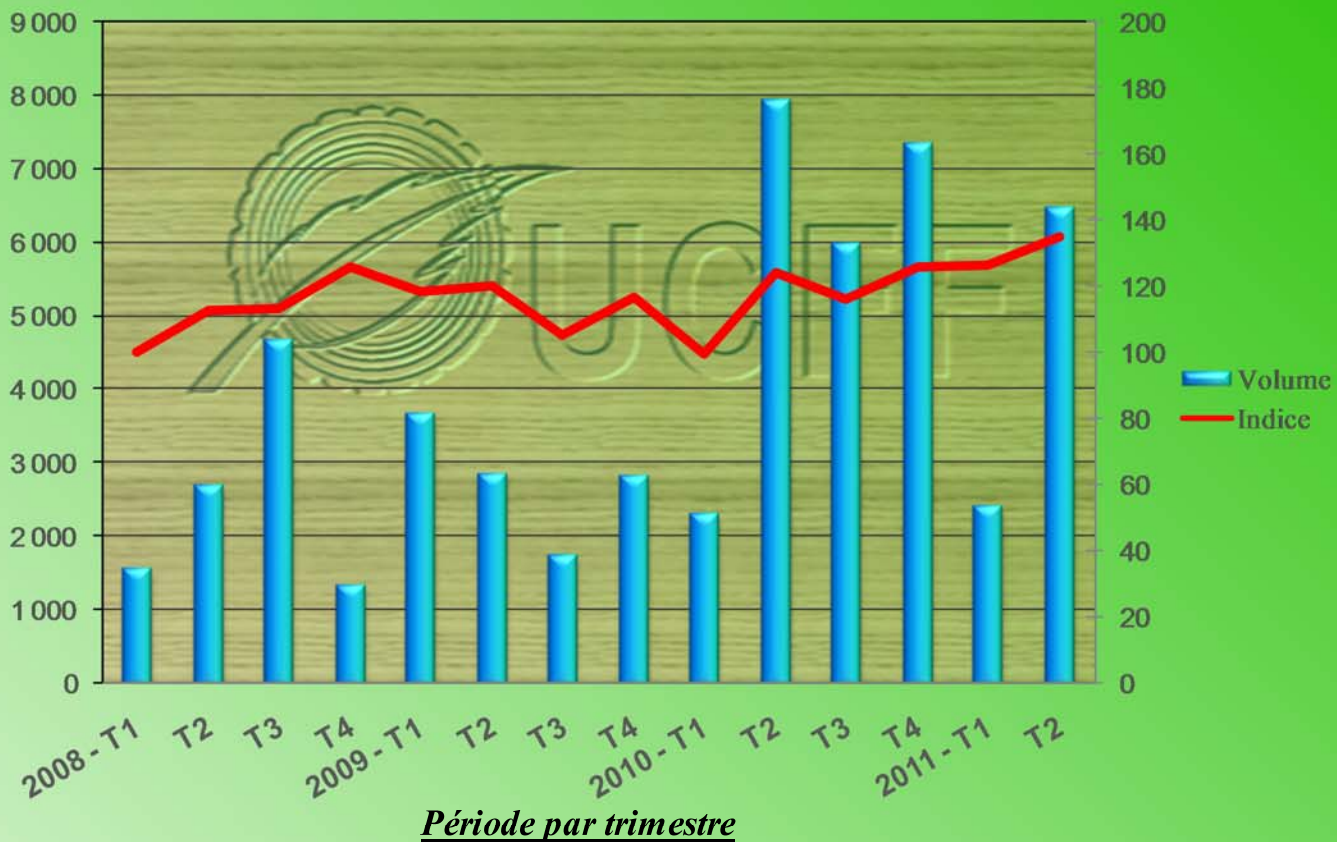

*Evolution du prix moyen du bois d'oeuvre sur pied  
qualité déroulage*

*Peuplier*

Volume en m<sup>3</sup>

Indice des prix \*

- Indice de référence 100 au 1er trimestre 2008
- Seules les factures d'achat de bois sur pieds par la coopérative aux propriétaires sont utilisées dans l'algorithme

Responsable traitement : David PORTRON (david.portron@ucff.asso.fr)

*Evolution du prix moyen du bois d'oeuvre sur pied  
qualité déroulage*

*Peuplier*

Volume en m<sup>3</sup>

Indice des prix \*

- Indice de référence 100 au 1er trimestre 2008
- Seules les factures d'achat de bois sur pieds par la coopérative aux propriétaires sont utilisées dans l'algorithme