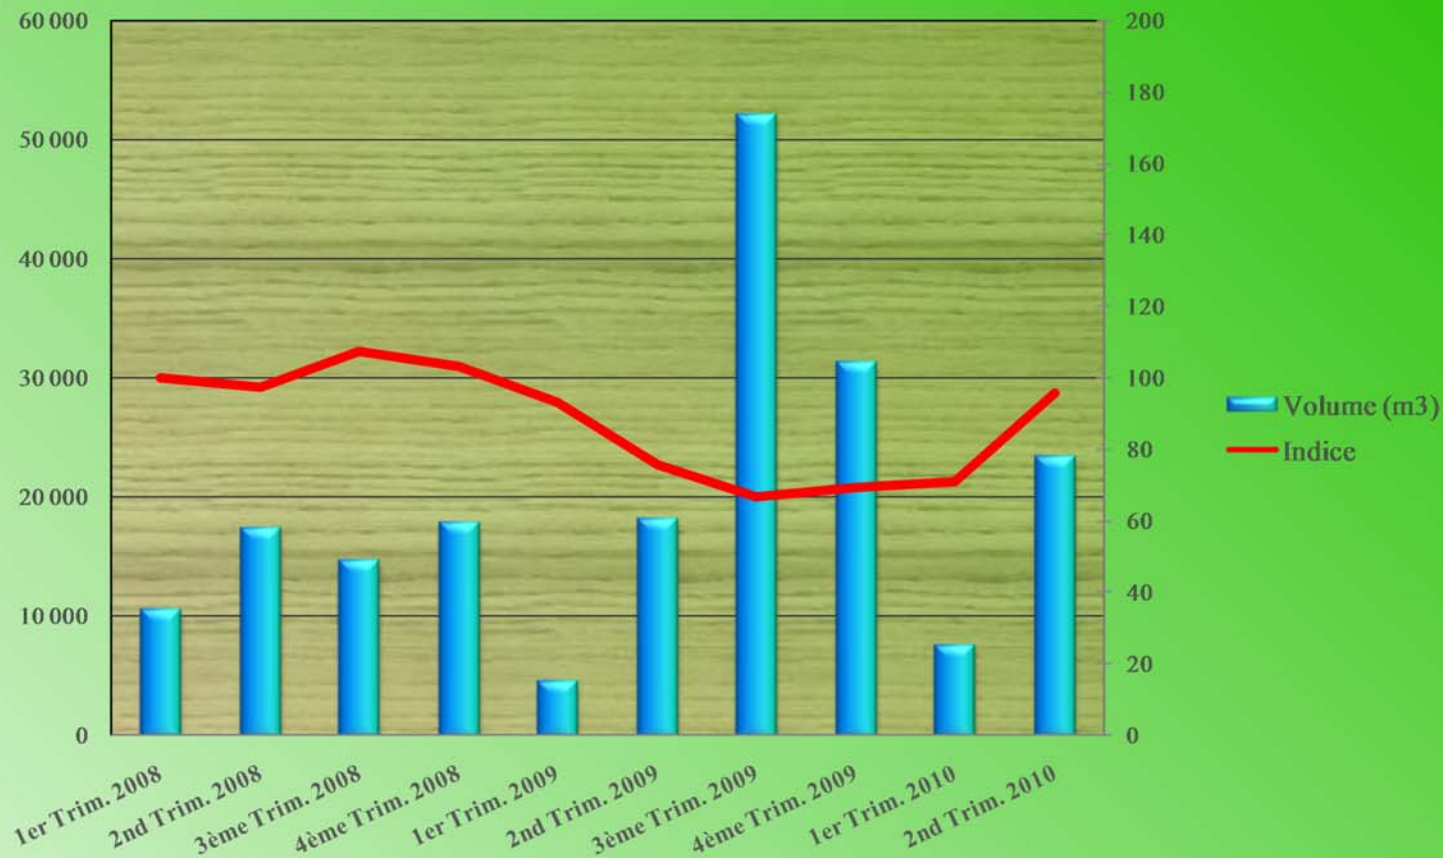

Peuplier

*Evolution du prix moyen du bois d'oeuvre sur pied
qualité déroulage*

- Indice de référence 100 au 1er trimestre 2008
- Seules les factures d'achat de bois sur pieds par la coopérative aux propriétaires sont utilisées dans l'algorithme