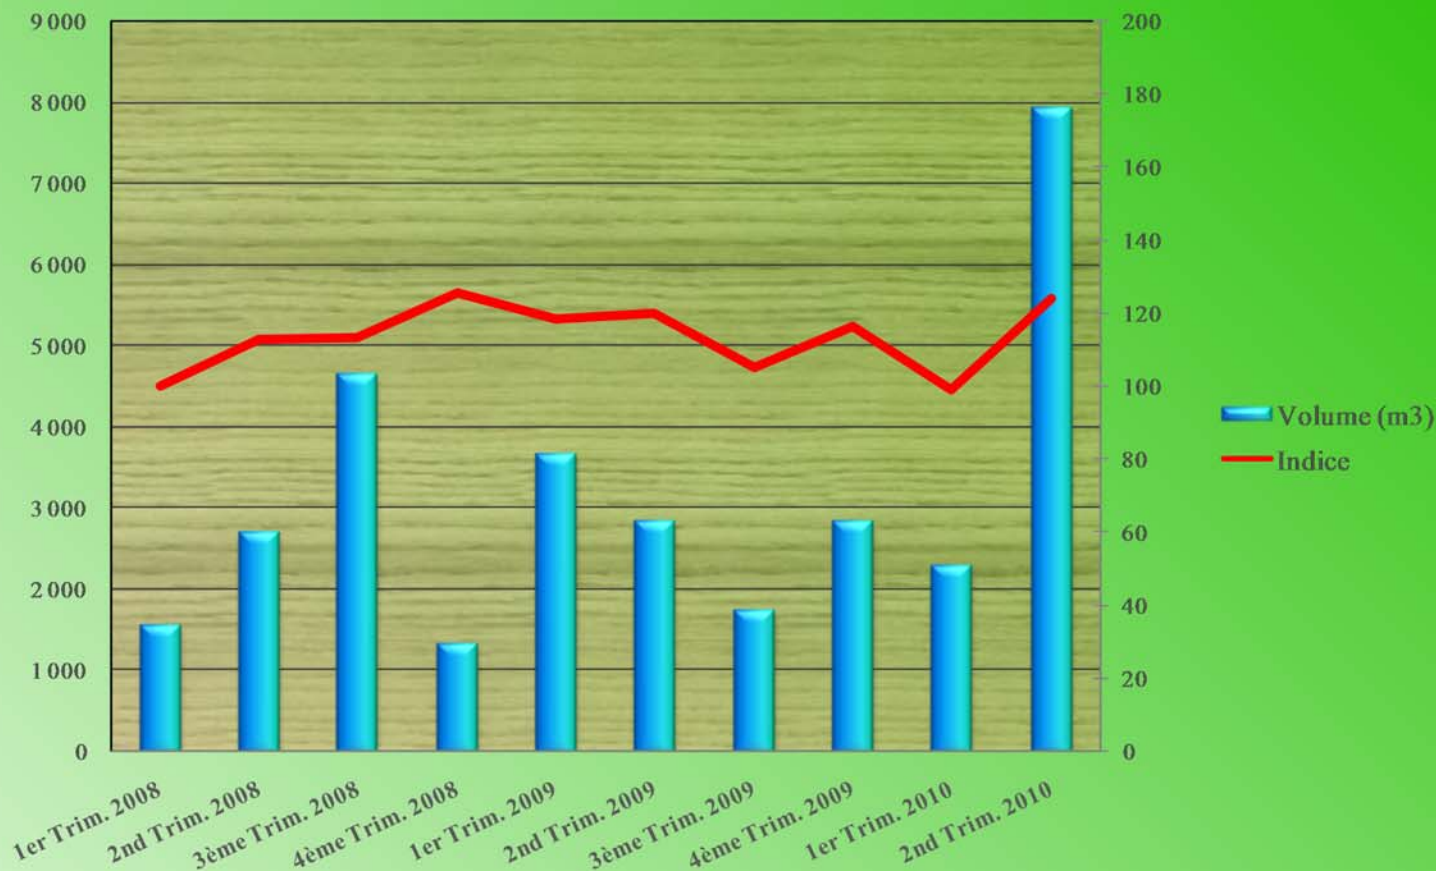

Peuplier

*Evolution du prix moyen du bois d'oeuvre sur pied
qualité déroulage*

- Indice de référence 100 au 1er trimestre 2008
- Seules les factures d'achat de bois sur pieds par la coopérative aux propriétaires sont utilisées dans l'algorithme